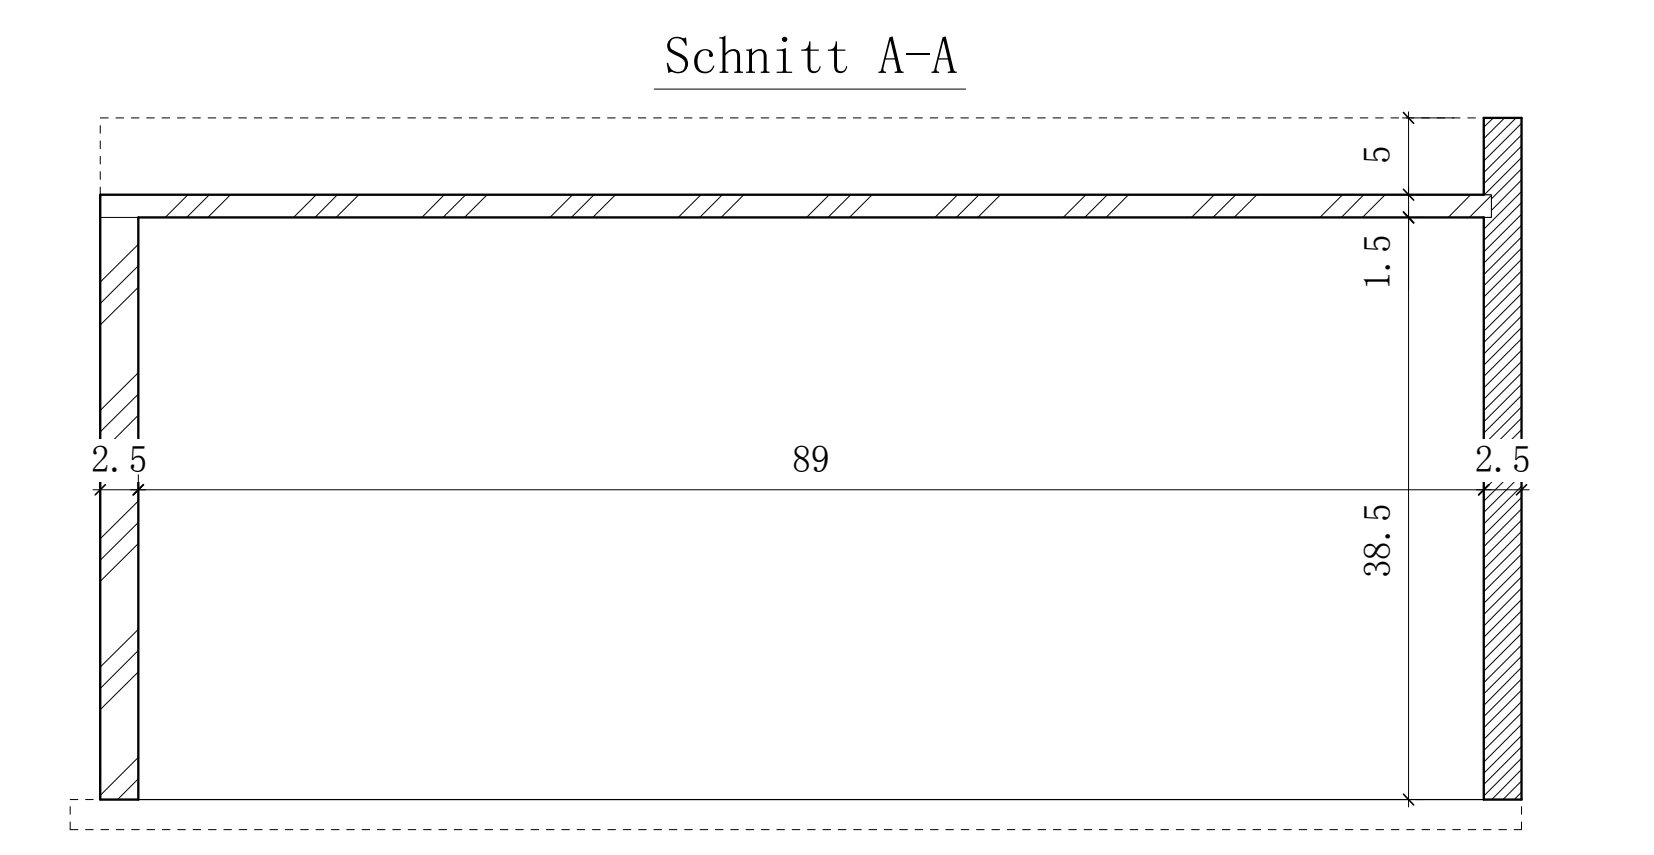

Objekt: Rustico in monti di Bodio		PLZ.: 6374 Buochs
Parzelle Nr.: 67	Strasse: -	PLZ: 6743 Bodio
<b>Mansardaregal (a)</b>		Datum: 02.04.2013
		MST:
		1:125
		1:5
1:2		
1:1		
PL.NR.: Ma.Re. 1	Architektbüro Rotondari R. postfach 327/6374 Buochs 079'341'79'04	PL.Gr.: 841X594