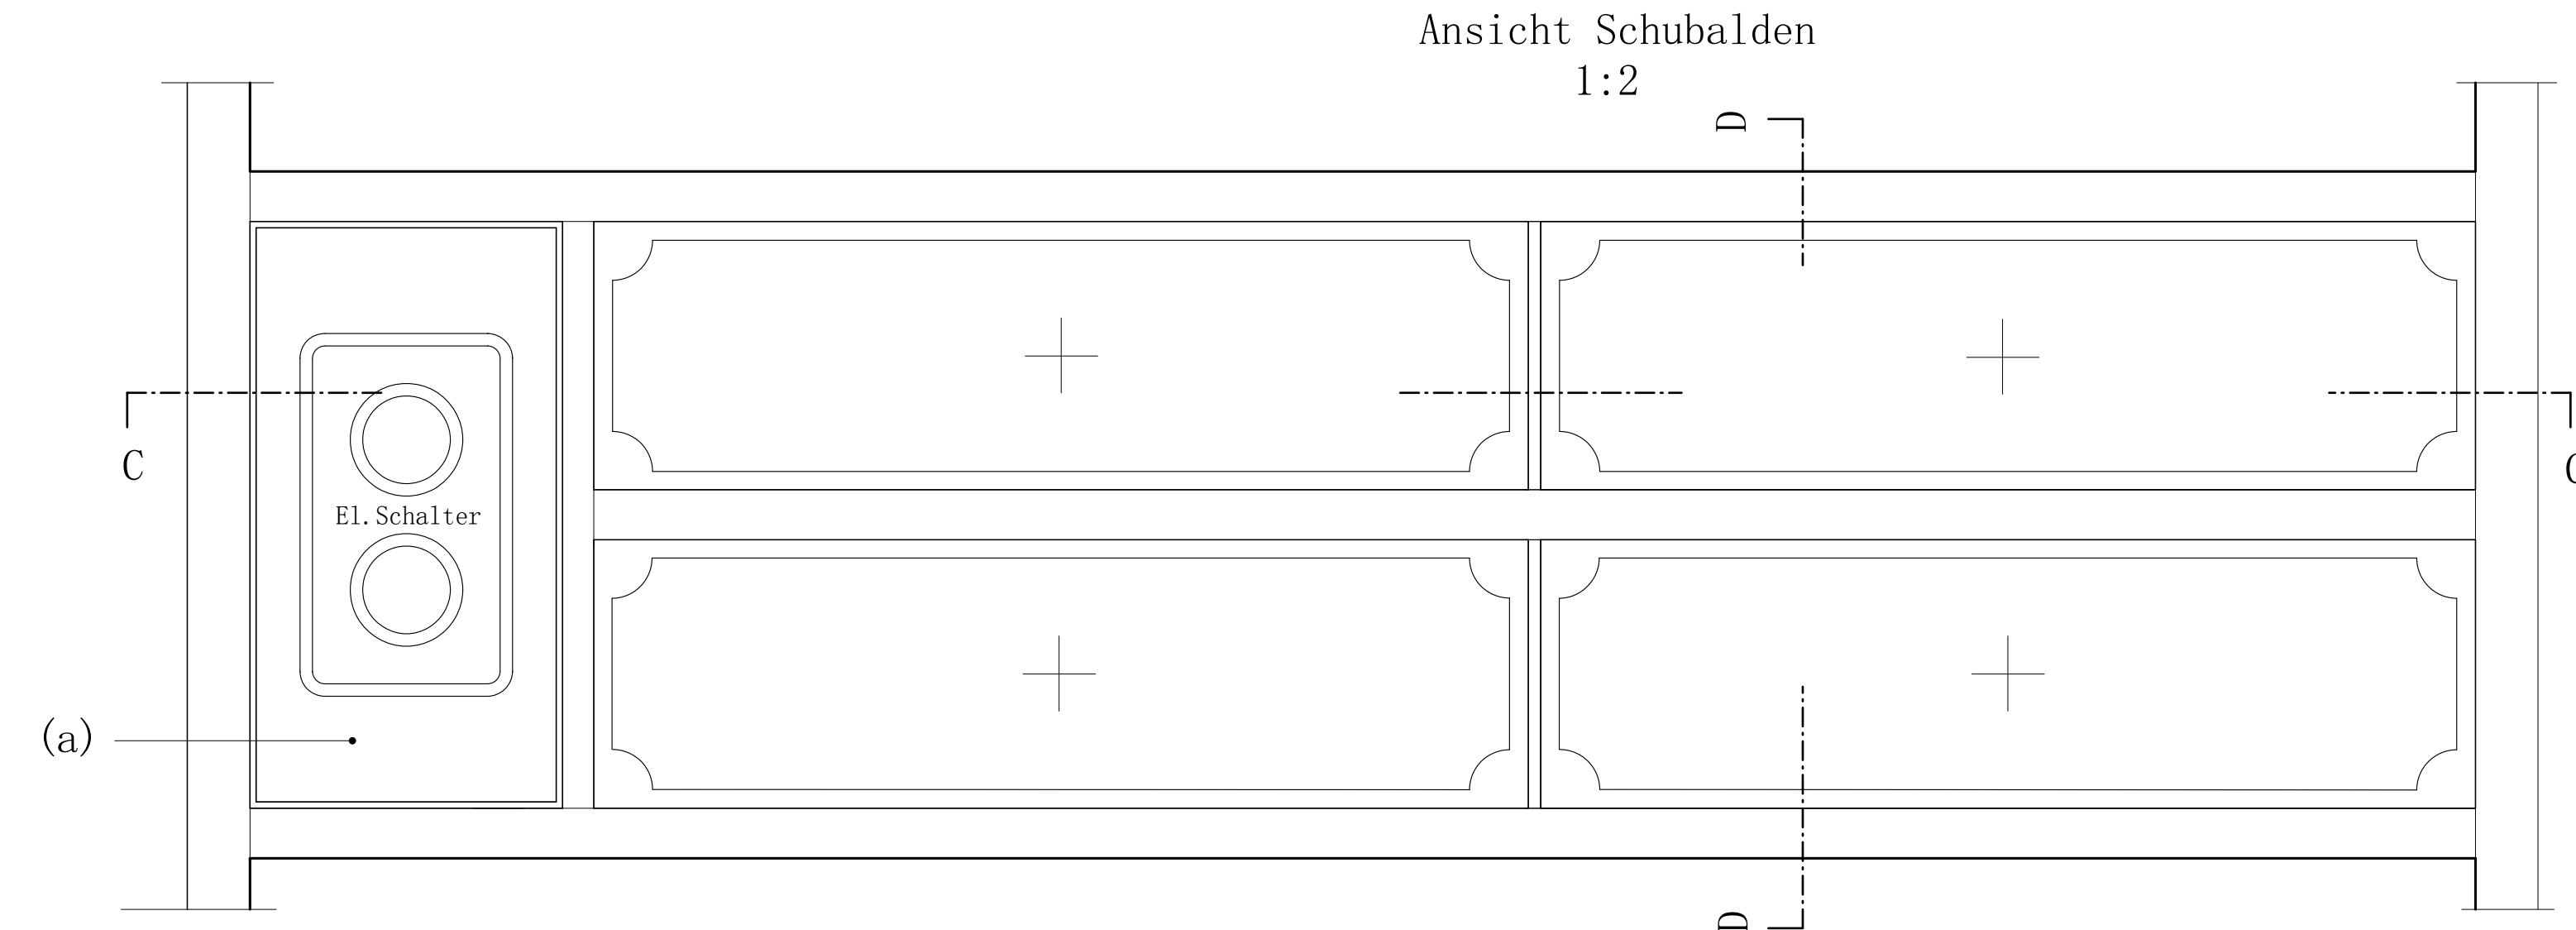

Objekt: Rustico in monti di Bodio		PLZ.: 6374 Buochs
Parzelle Nr.: 67	Strasse: -	PLZ: 6743 Bodio
<b>Mansardaregal (a)</b>		Datum: 02.04.2013
		MST:
		1:125
		1:5
1:2		
1:1		
PL.NR.: Ma.Re. 1	Architektbüro Rotondari R. postfach 327/6374 Buochs 079'341'79'04	PL.Gr.: 841X594