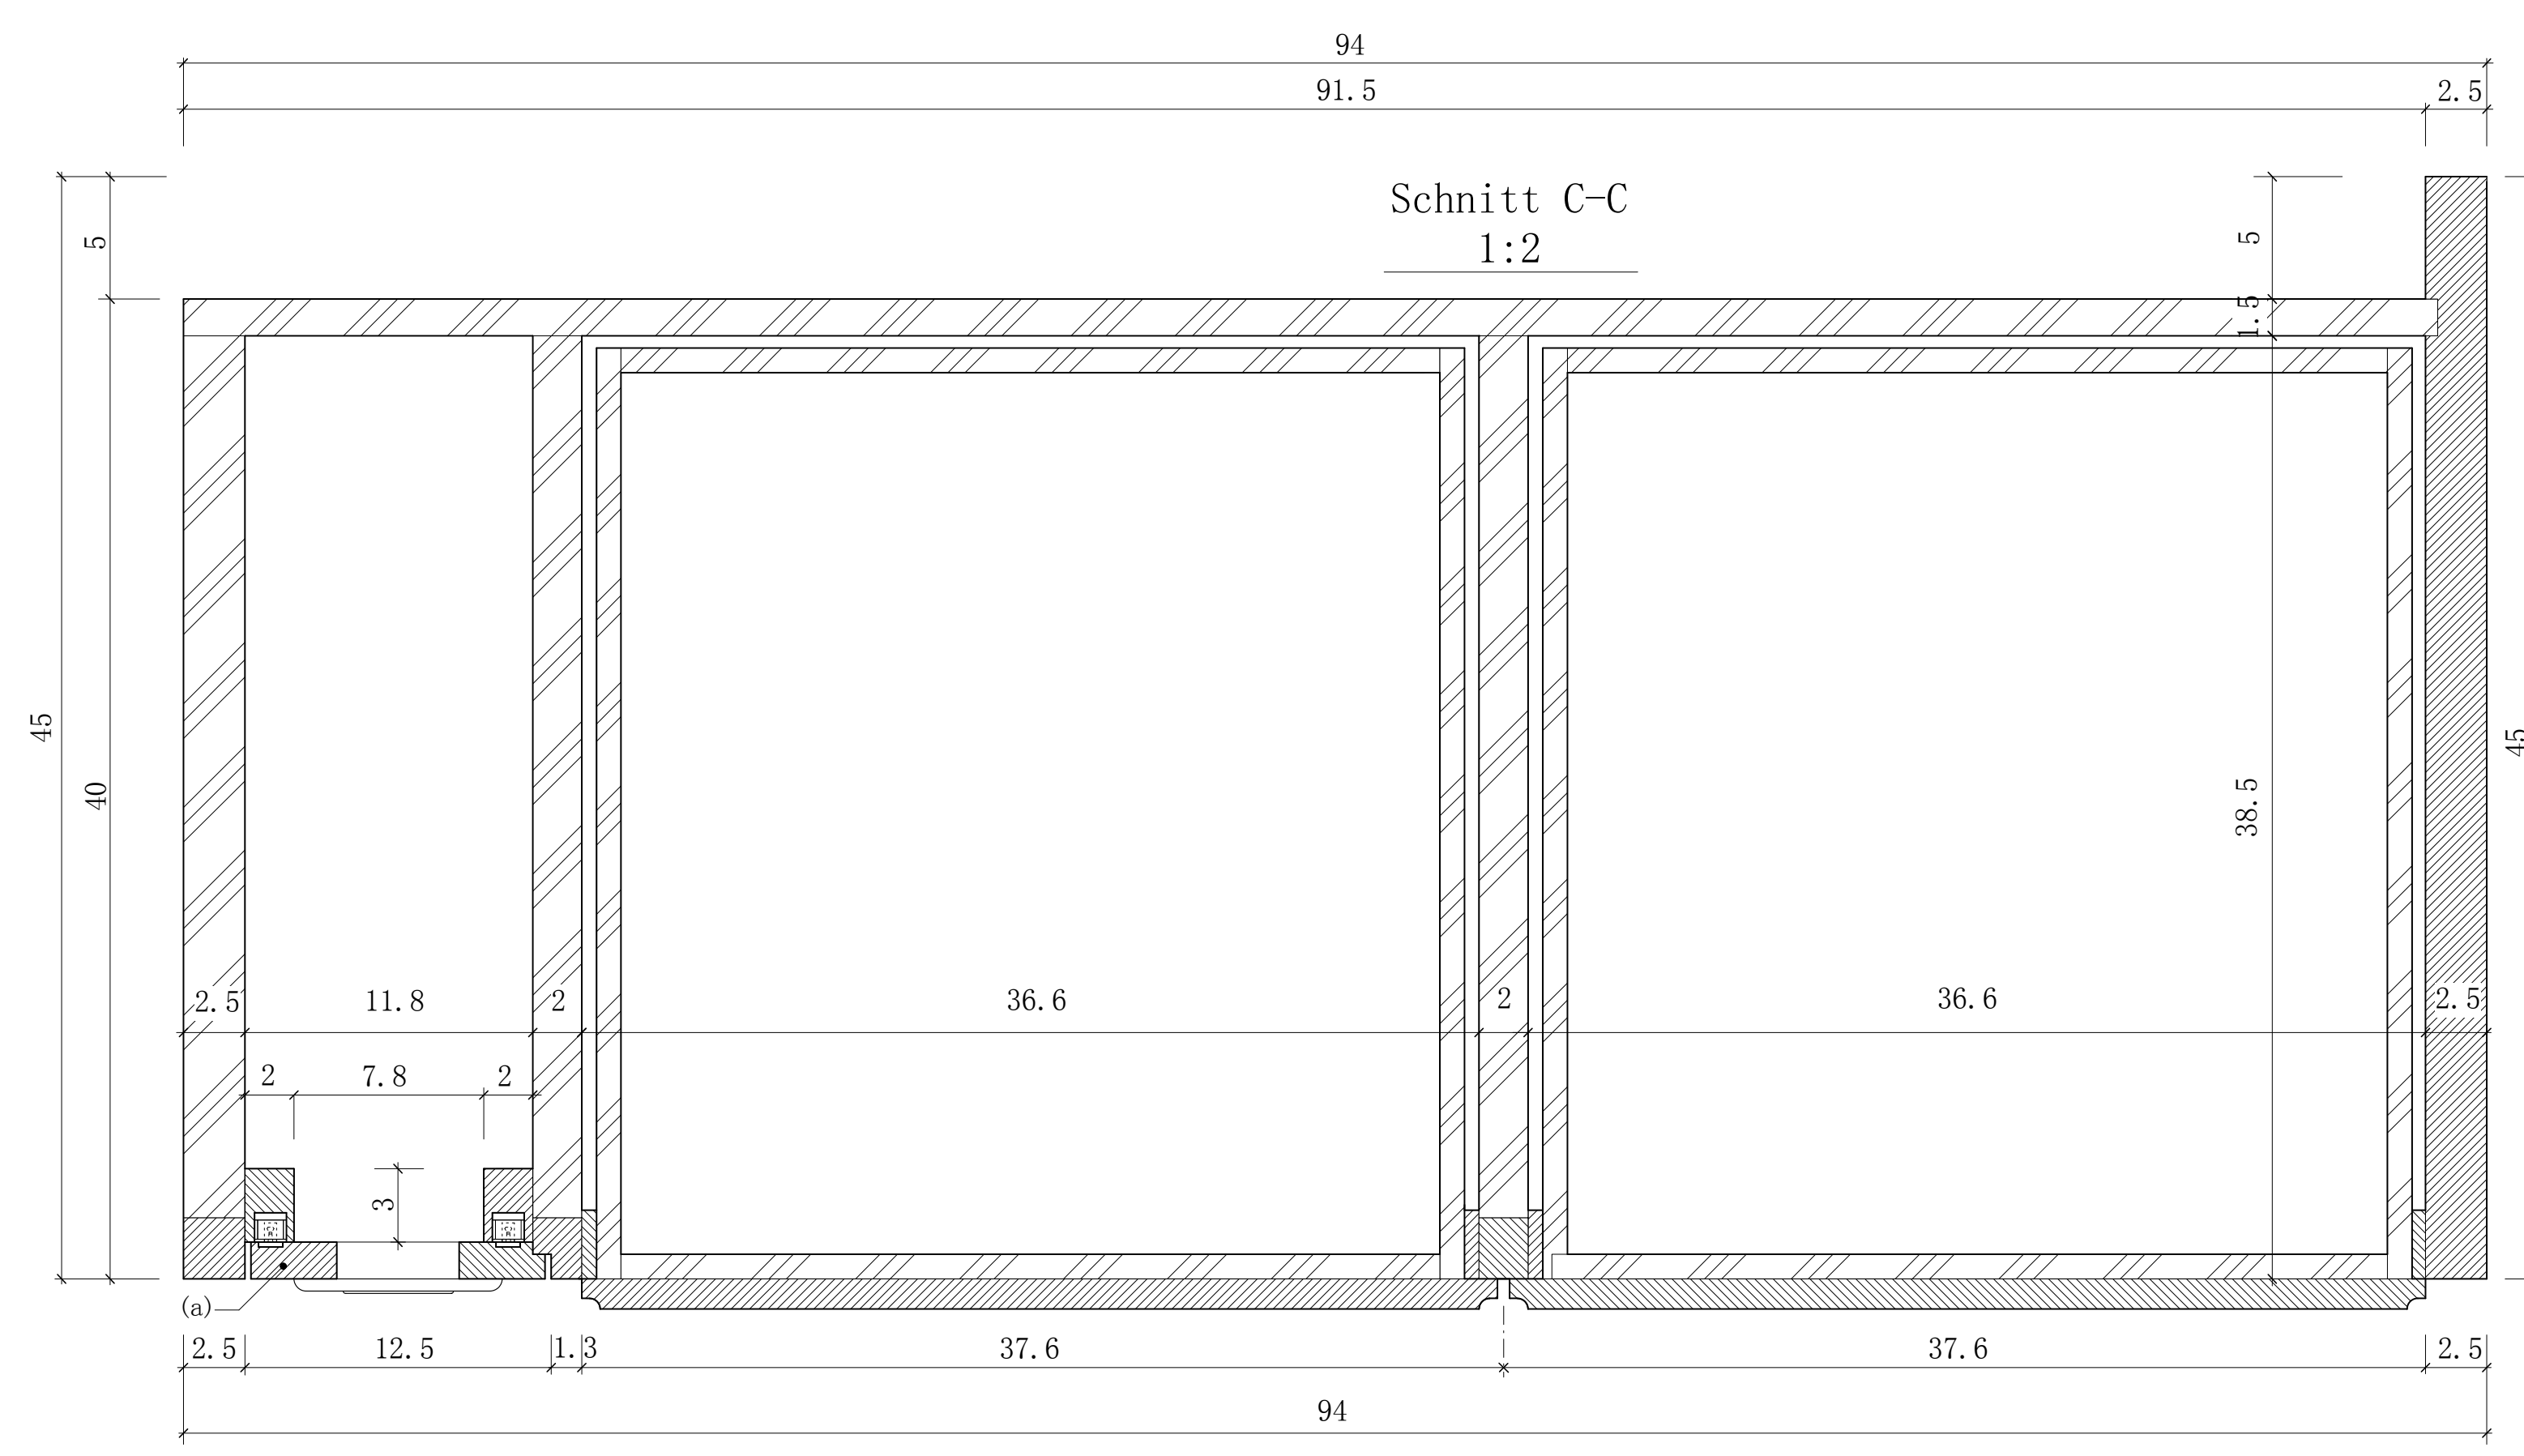

Objekt: Rustico in monti di Bodio		PLZ.: 6374 Buochs
Parzelle Nr.: 67	Strasse: -	PLZ: 6743 Bodio
<b>Mansardaregal (a)</b>		Datum: 02.04.2013
		MST:
		1:125
		1:5
1:2		
1:1		
PL.NR.: Ma.Re. 1	Architektbüro Rotondari R. postfach 327/6374 Buochs 079'341'79'04	PL.Gr.: 841X594