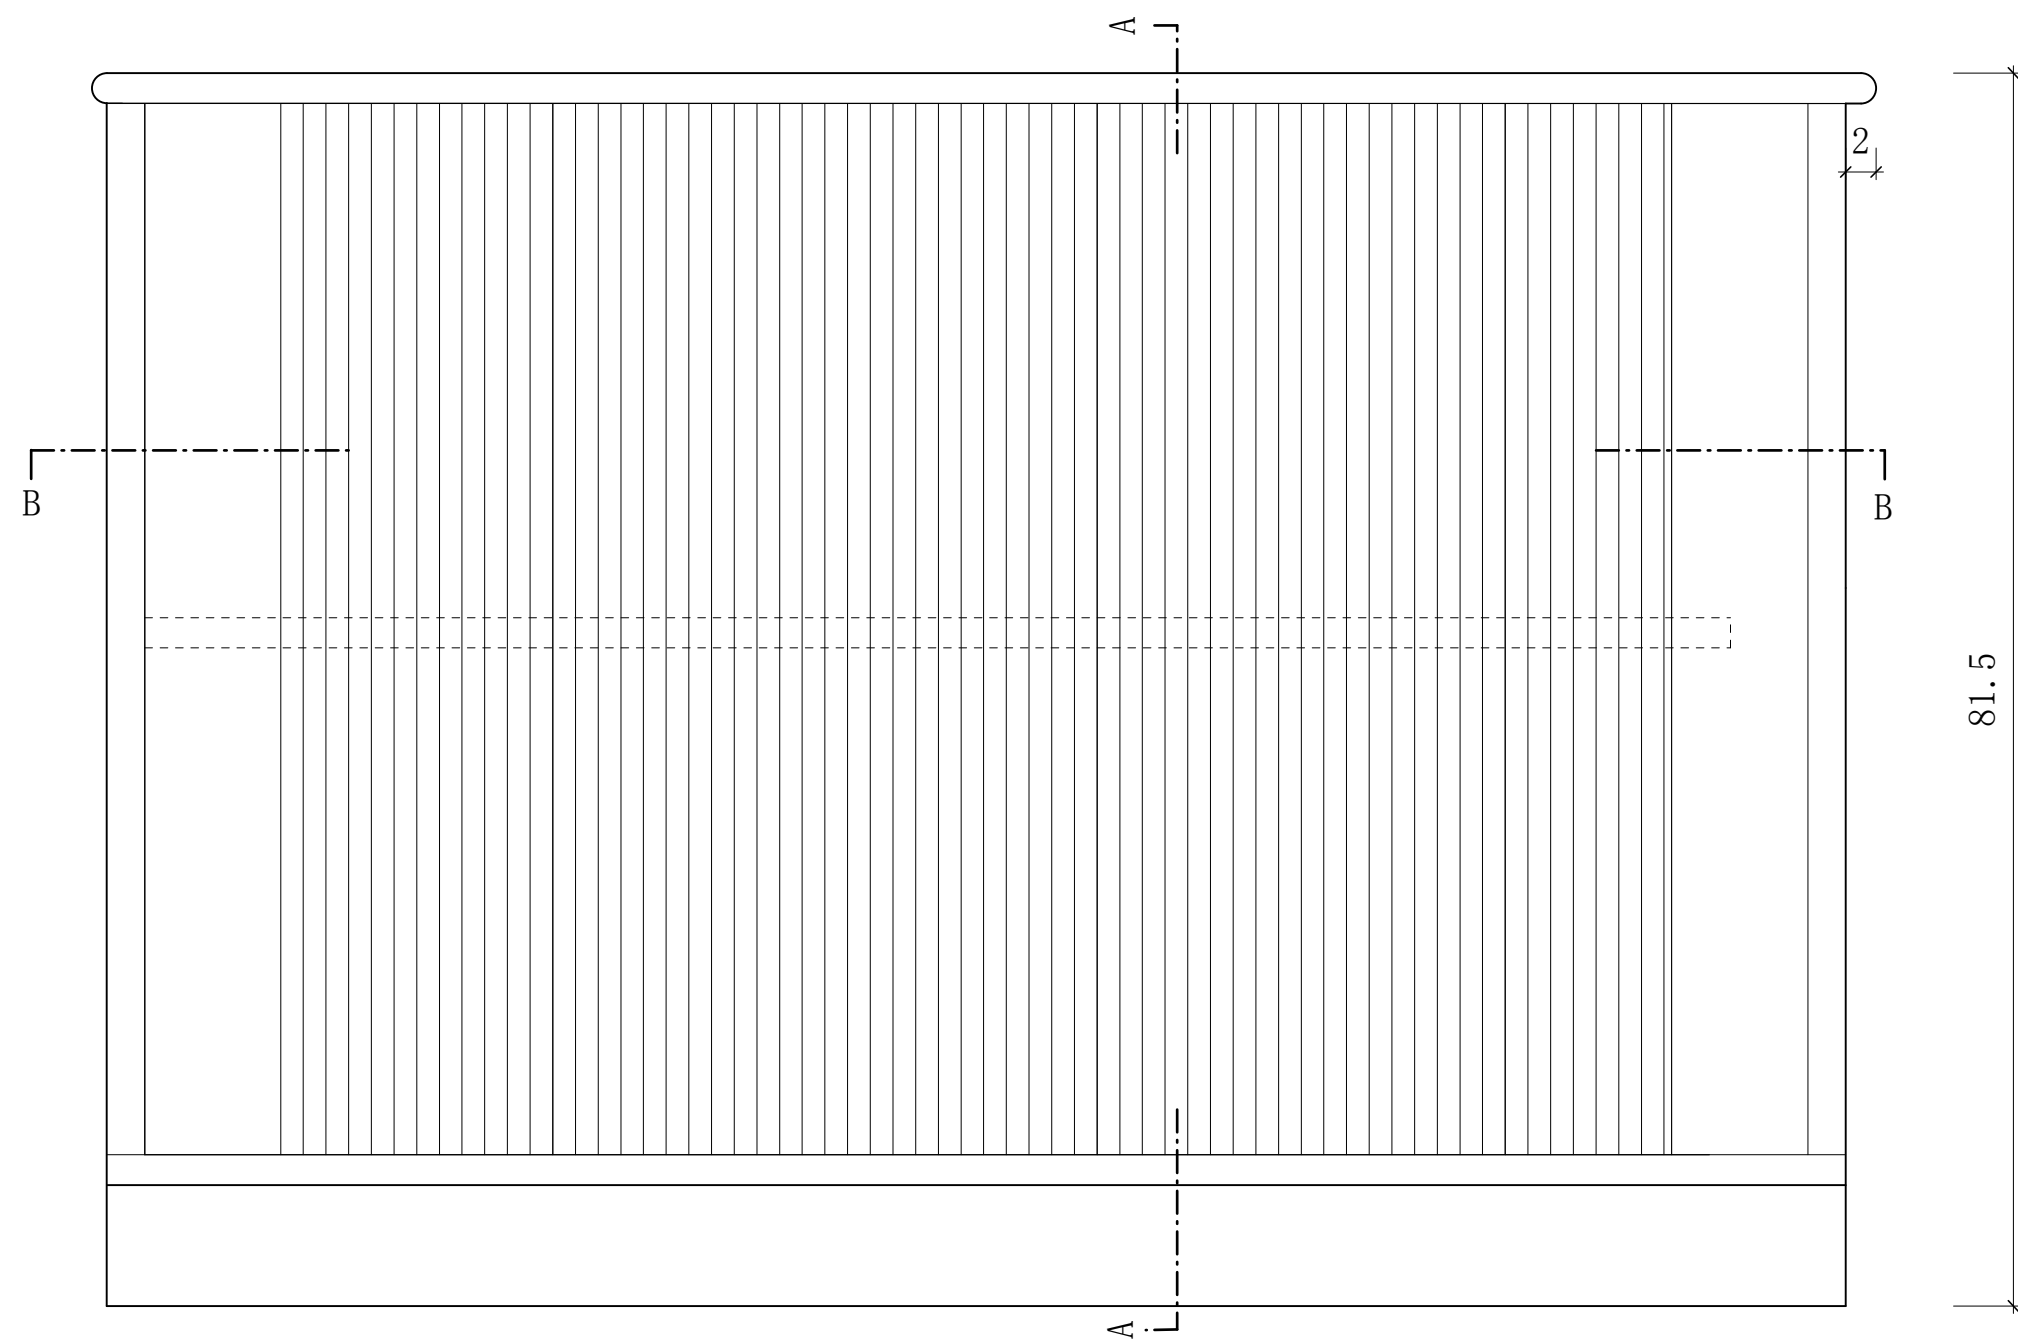

Objekt: Rustico in monti di Bodio		PLZ.: 6374 Buochs
Parzelle Nr.: 67	Strasse: -	PLZ: 6743 Bodio
<b>Mansardaregal (a)</b>		Datum: 02.04.2013
		MST:
		1:125
		1:5
1:2		
1:1		
PL.NR.: Ma.Re. 1	Architektbüro Rotondari R. postfach 327/6374 Buochs 079'341'79'04	PL.Gr.: 841X594

Objekt: Rustico in monti di Bodio			PLZ.: 6374 Buochs
Parzelle Nr.: 67	Strasse: -	PLZ: 6743 Bodio	Datum: 02.04.2013
<b>Mansardaregal (b)</b>			MST: 1:125 1:5 1:2
PL.NR.: Ma.Re. 1	Architektbüro Rotondari R. postfach 327/6374 Buochs 0793417904		PL.Gr.: 841X594