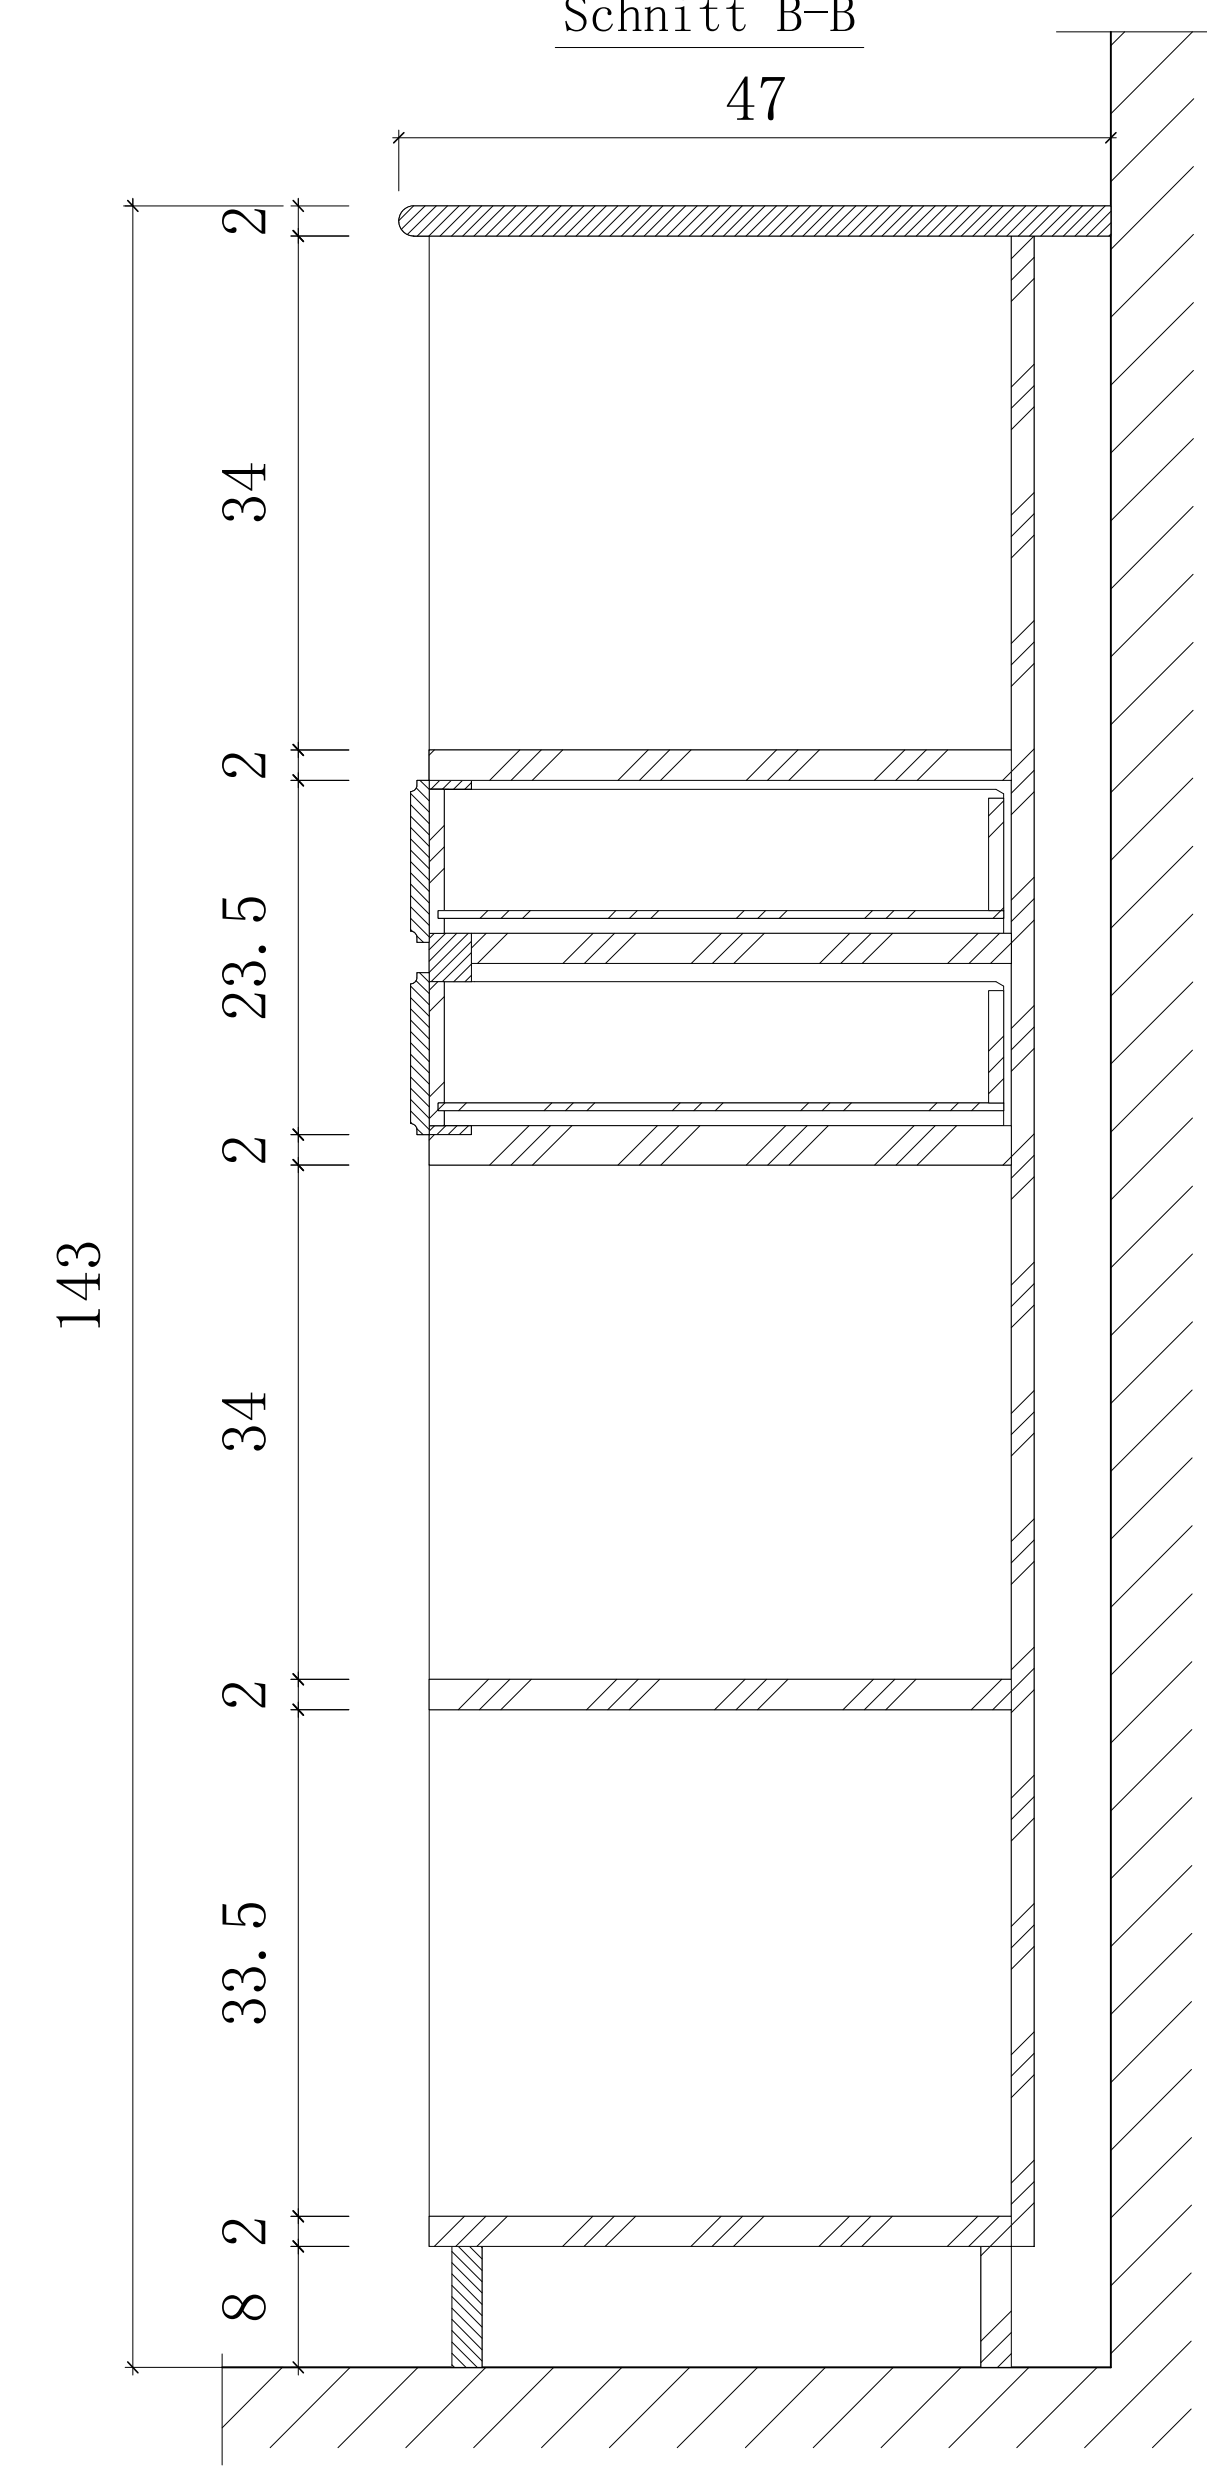

Objekt: Rustico in monti di Bodio		PLZ.: 6374 Buochs
Parzelle Nr.: 67	Strasse: -	PLZ: 6743 Bodio
<b>Mansardaregal (a)</b>		Datum: 02.04.2013
		MST:
		1:125
		1:5
1:2		
1:1		
PL.NR.: Ma.Re. 1	Architektbüro Rotondari R. postfach 327/6374 Buochs 079'341'79'04	PL.Gr.: 841X594