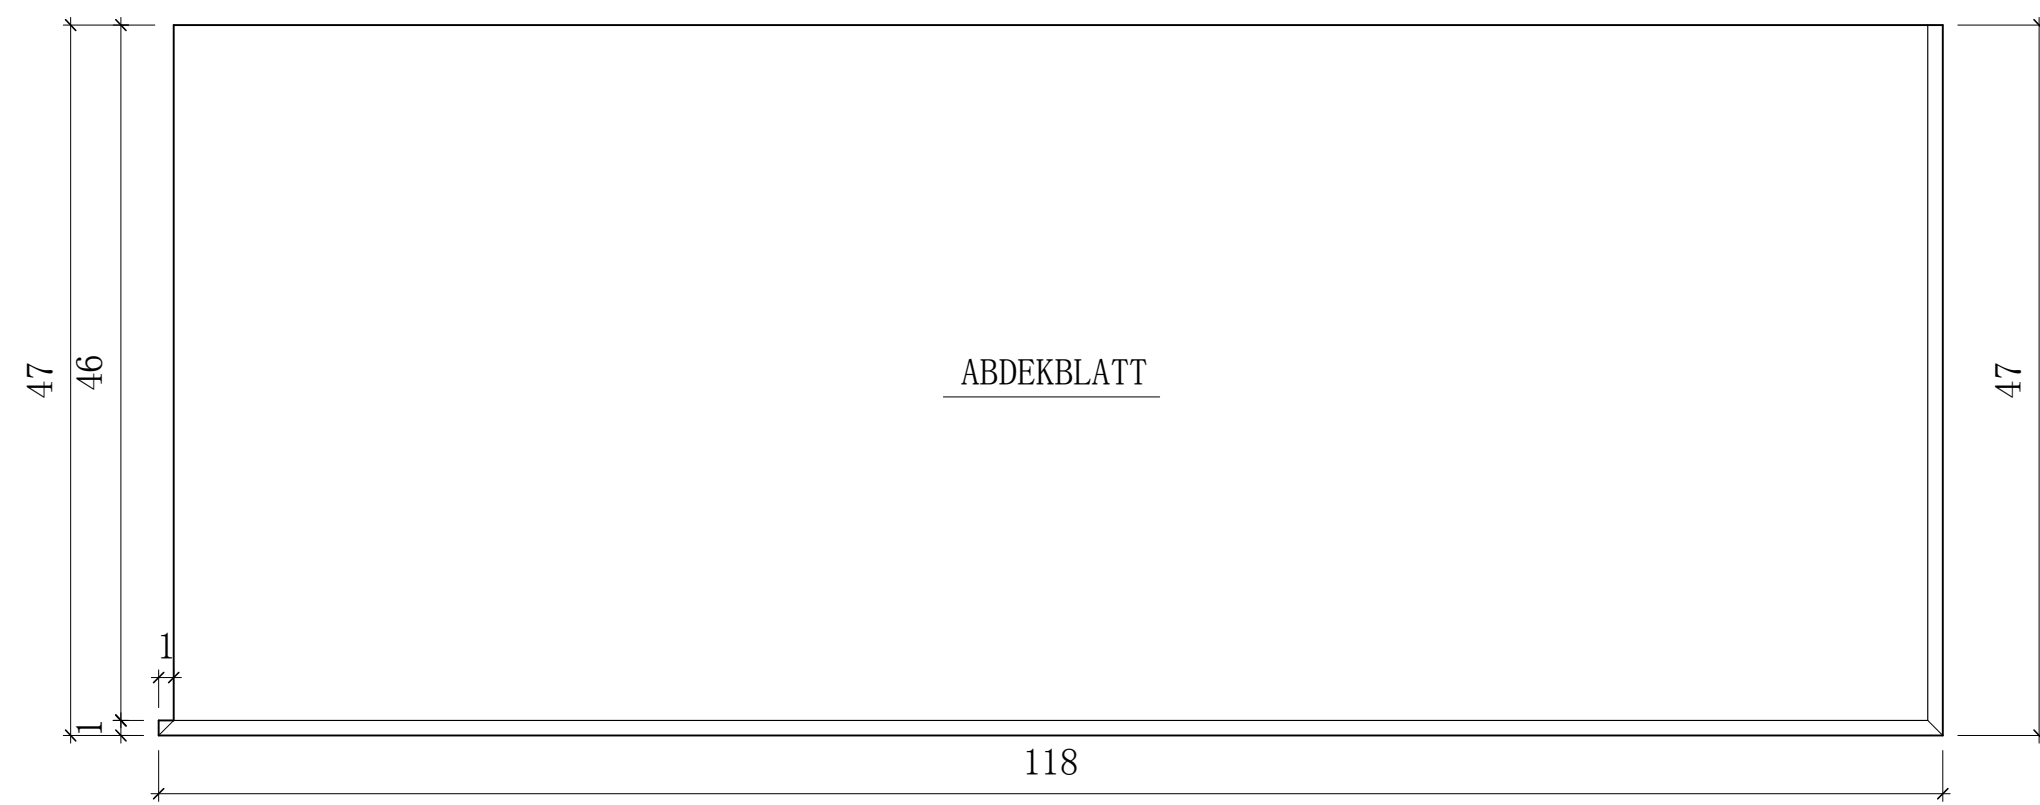

Objekt: Rustico in monti di Bodio		PLZ.: 6374 Buochs
Parzelle Nr.: 67	Strasse: -	PLZ: 6743 Bodio
Datum: 02.04.2013		MST: 1:125 1:5
Mansardaregal (c) Querrollladenschrank		
PL.NR.: Ma.Re. 1	Architektbüro Rotondari R. postfach 327/6374 Buochs 079'341'79'04	PL.Gr.: 841X594