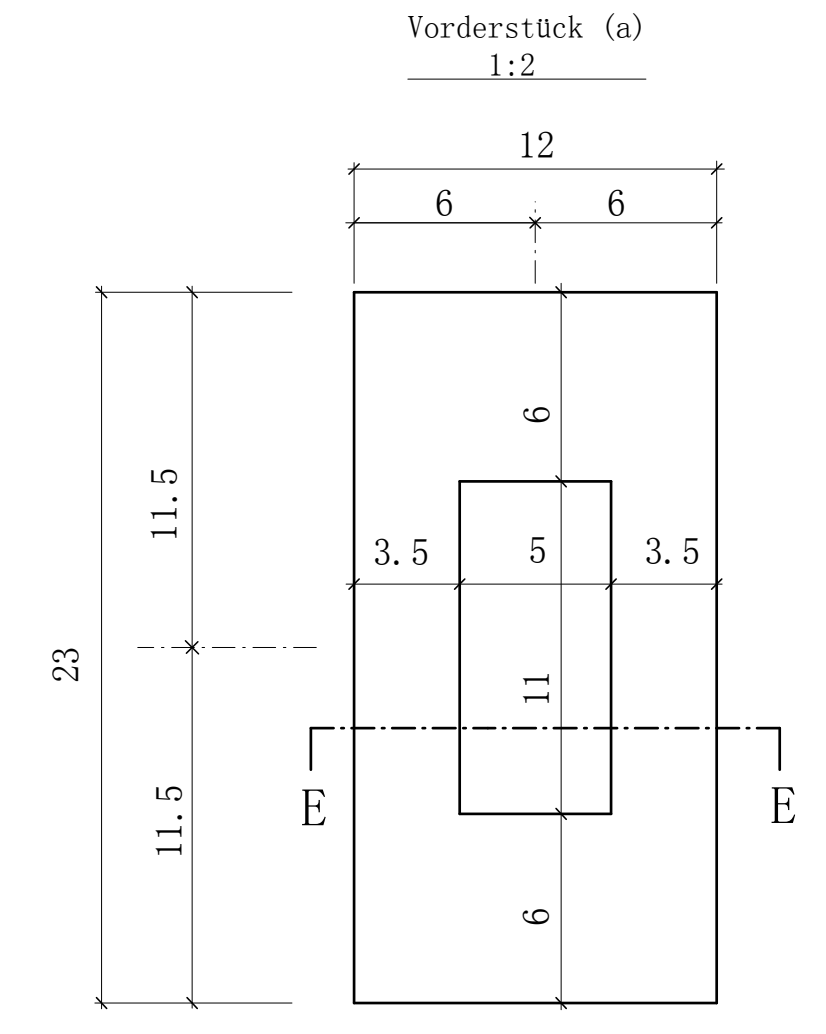

Objekt: Rustico in monti di Bodio		PLZ.: 6374 Buochs
Parzelle Nr.: 67	Strasse: -	PLZ: 6743 Bodio
<b>Mansardaregal (a)</b>		Datum: 02.04.2013
		MST:
		1:125
		1:5
1:2		
1:1		
PL.NR.: Ma.Re. 1	Architektbüro Rotondari R. postfach 327/6374 Buochs 079'341'79'04	PL.Gr.: 841X594