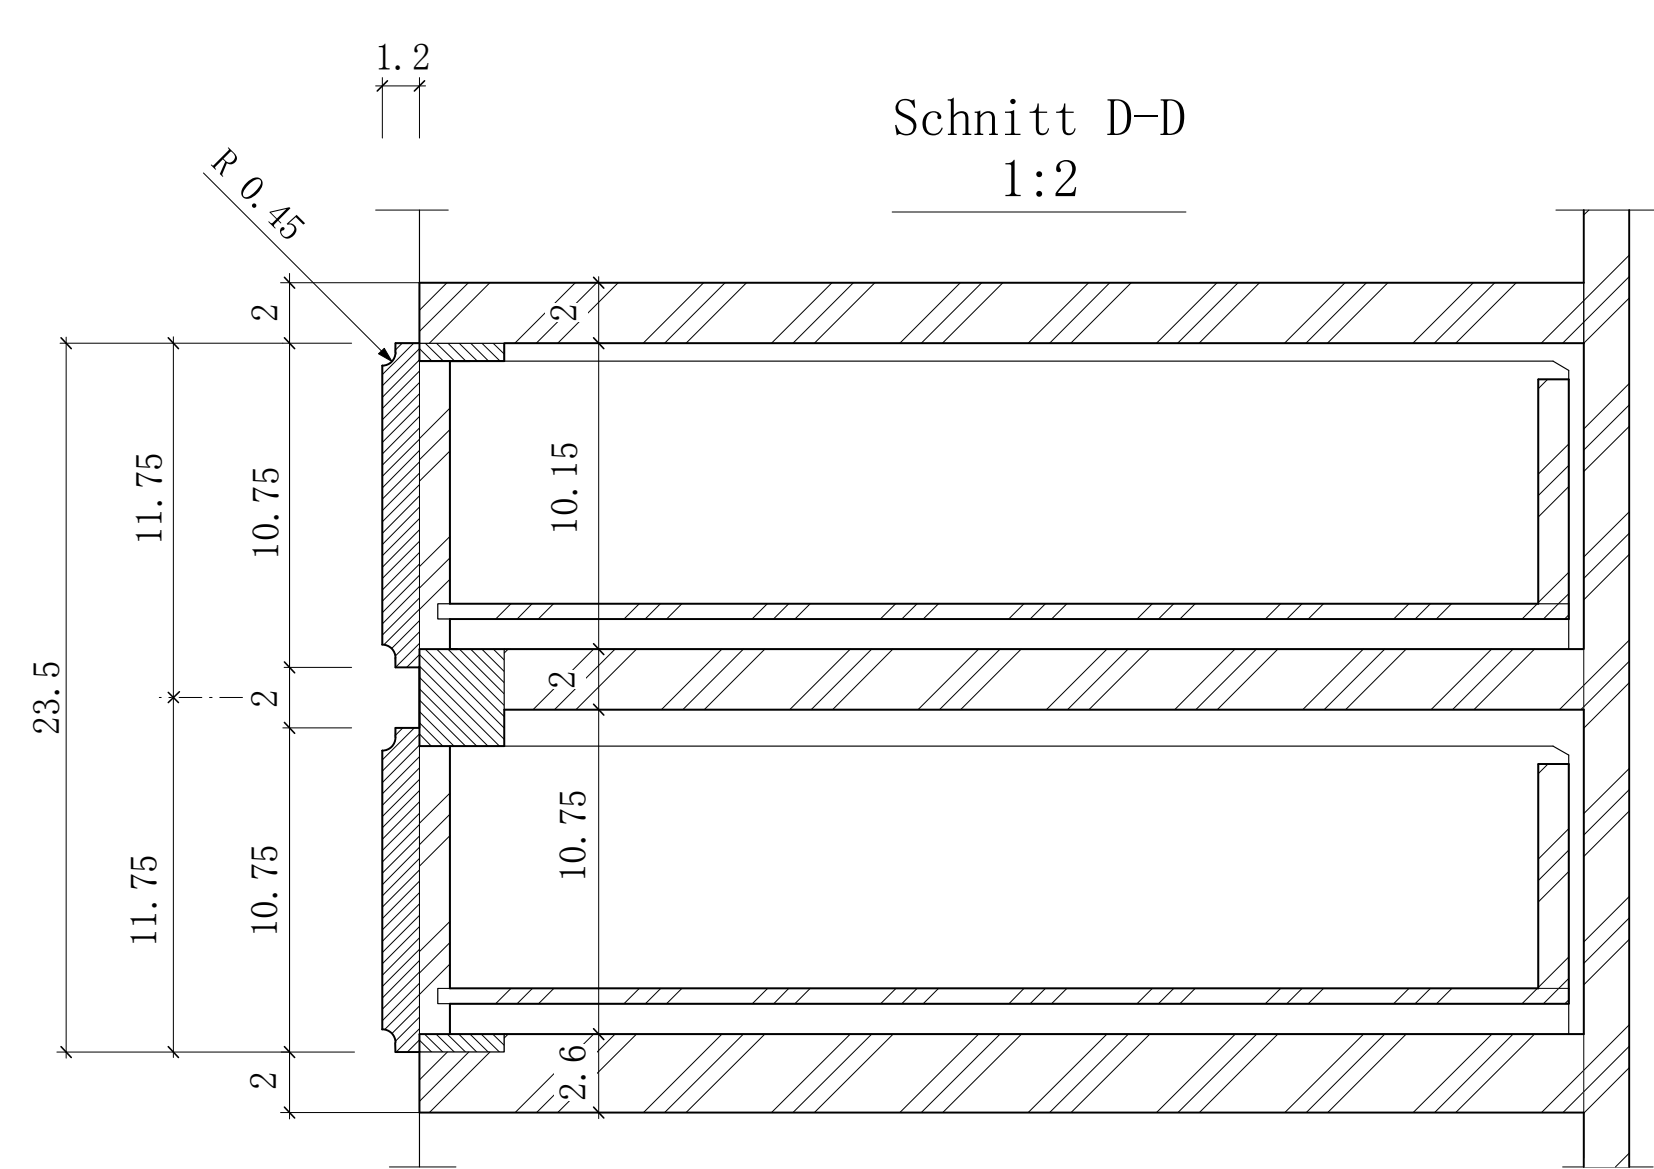

Objekt: Rustico in monti di Bodio		PLZ.: 6374 Buochs
Parzelle Nr.: 67	Strasse: -	PLZ: 6743 Bodio
<b>Mansardaregal (a)</b>		Datum: 02.04.2013
		MST:
		1:125
		1:5
1:2		
1:1		
PL.NR.: Ma.Re. 1	Architektbüro Rotondari R. postfach 327/6374 Buochs 079'341'79'04	PL.Gr.: 841X594