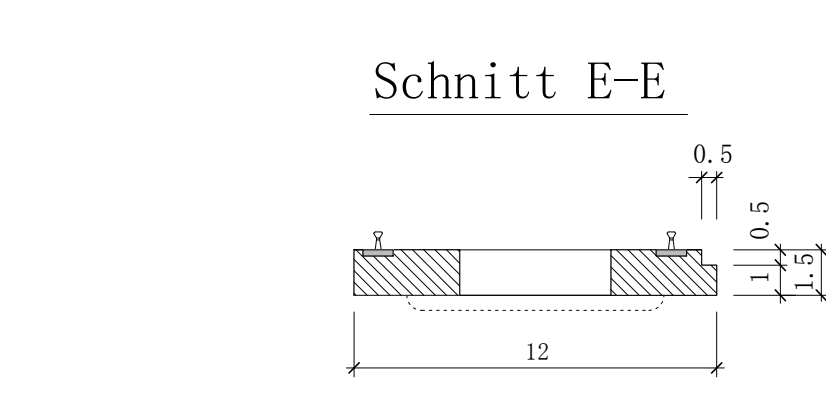

Objekt: Rustico in monti di Bodio		PLZ.: 6374 Buochs
Parzelle Nr.: 67	Strasse: -	PLZ: 6743 Bodio
<b>Mansardaregal (a)</b>		Datum: 02.04.2013
		MST:
		1:125
		1:5
1:2		
1:1		
PL.NR.: Ma.Re. 1	Architektbüro Rotondari R. postfach 327/6374 Buochs 079'341'79'04	PL.Gr.: 841X594