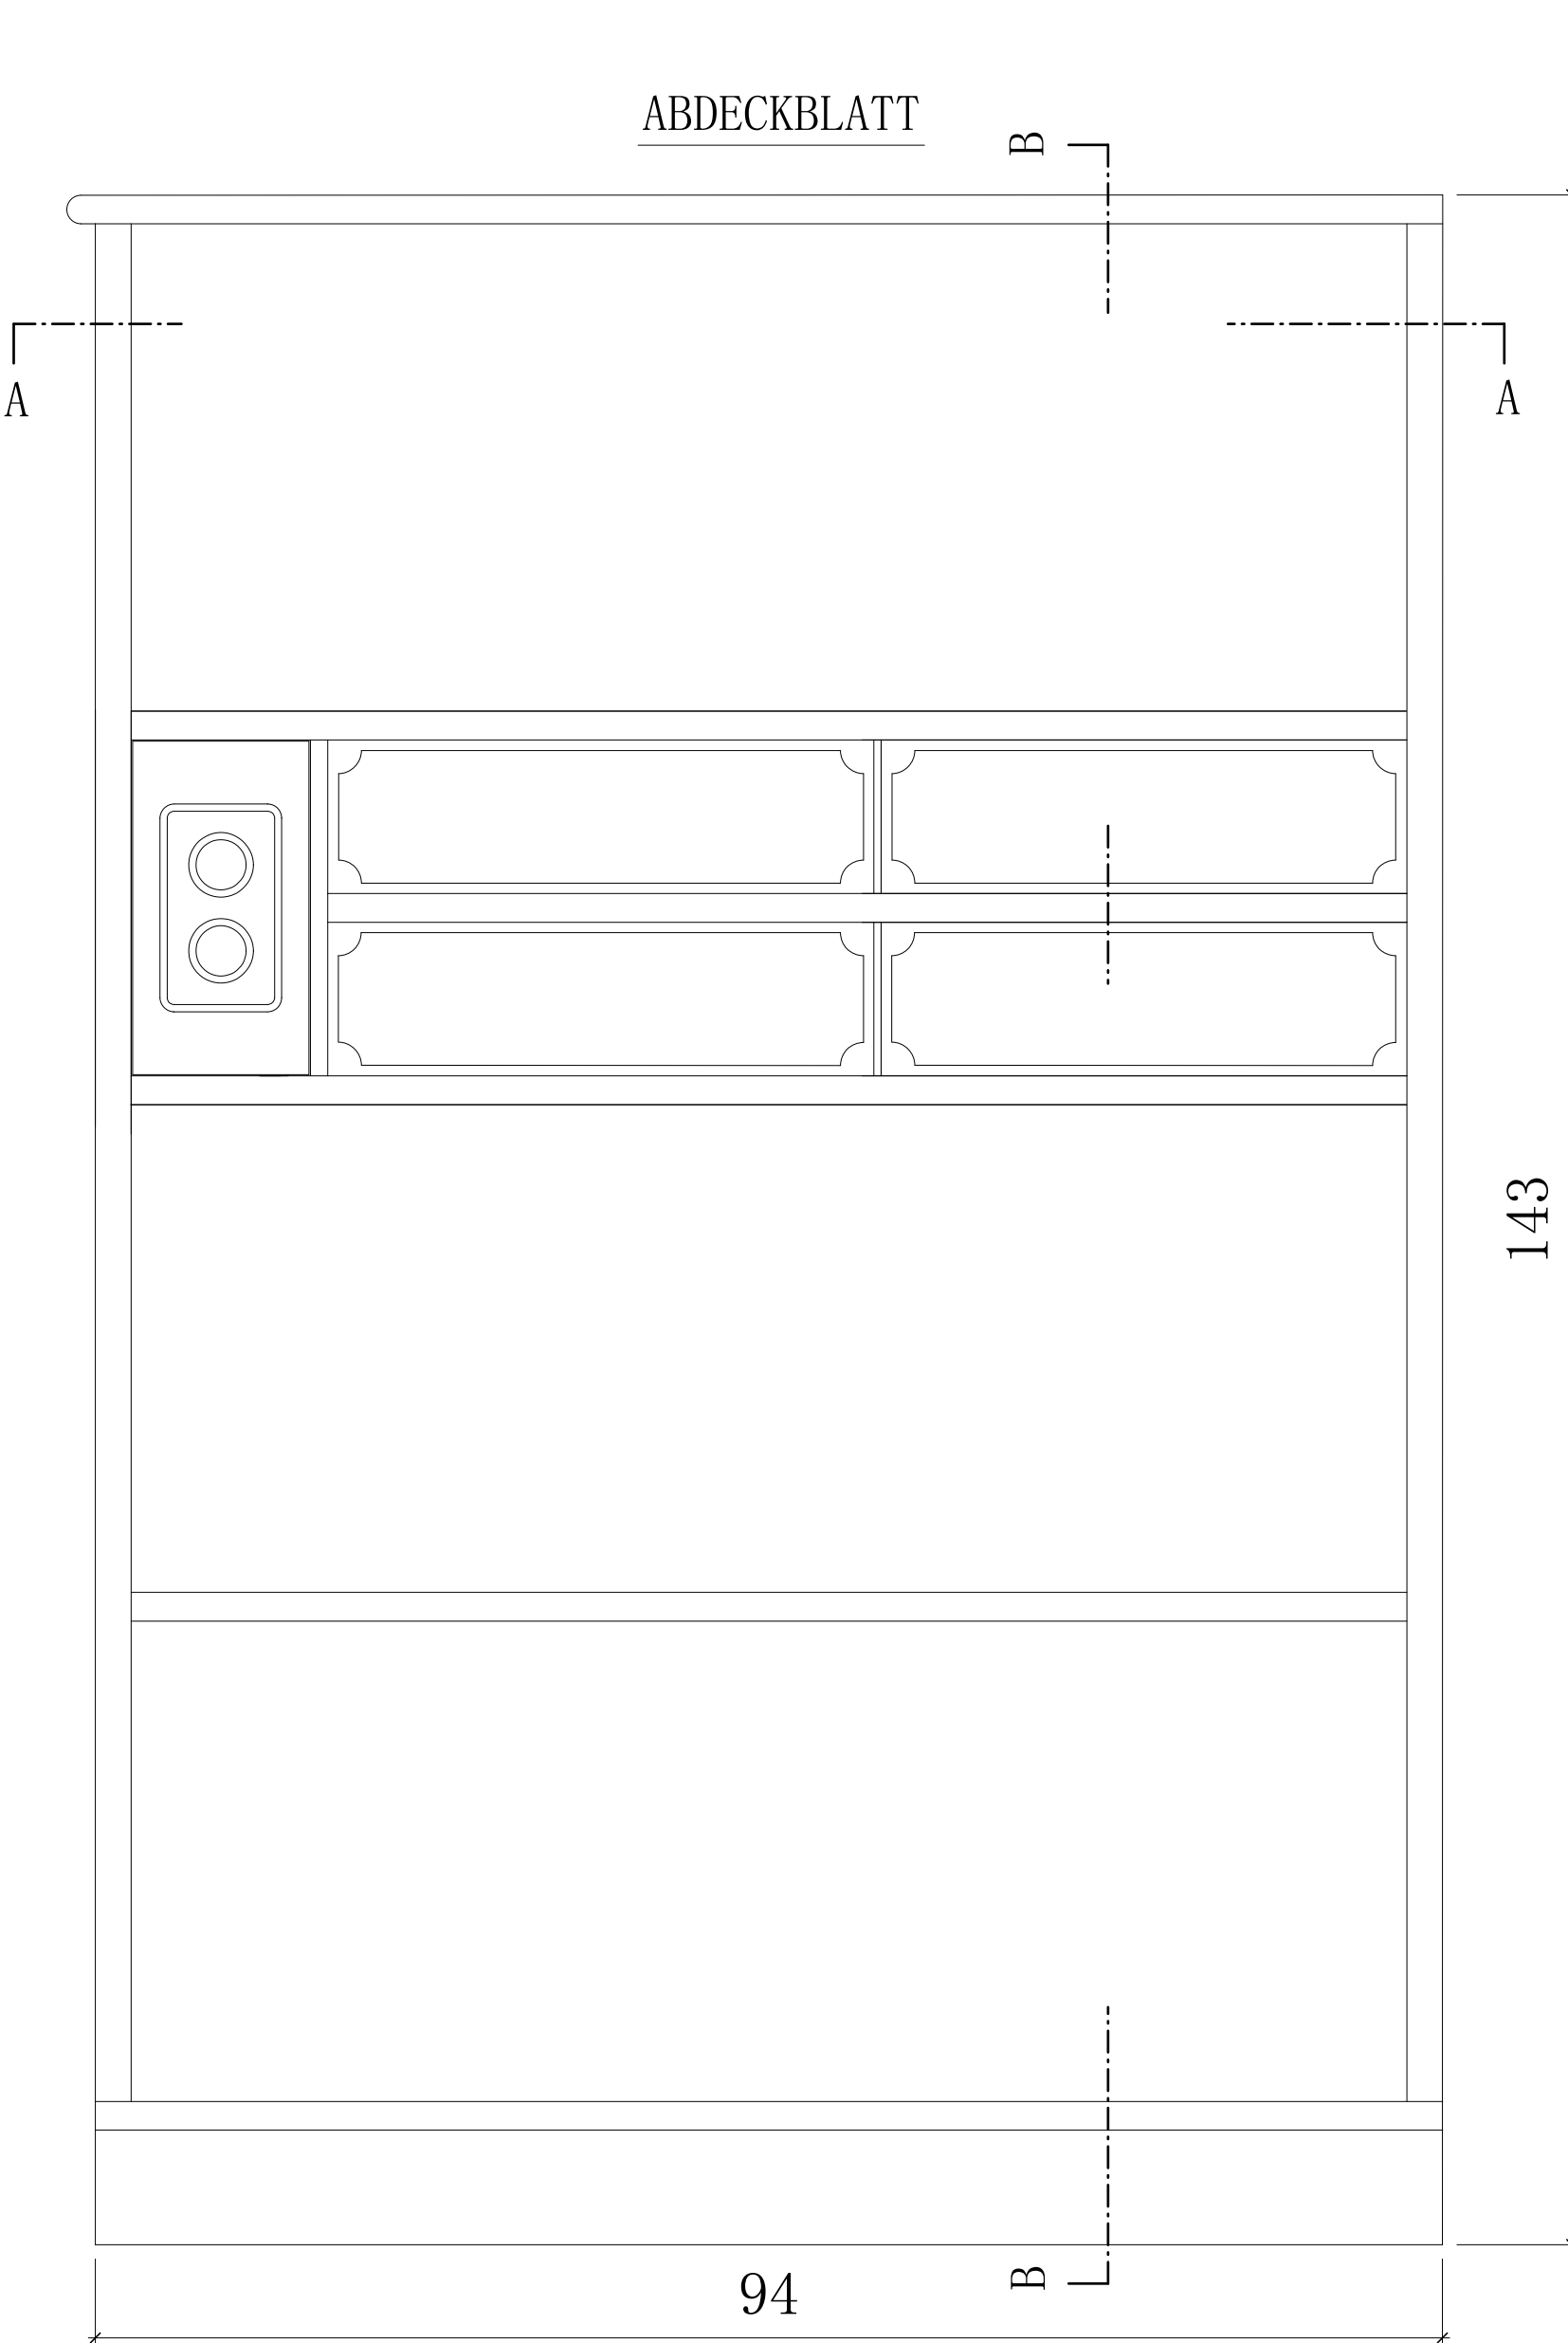

Objekt: Rustico in monti di Bodio		PLZ.: 6374 Buochs
Parzelle Nr.: 67	Strasse: -	PLZ: 6743 Bodio
<b>Mansardaregal (a)</b>		Datum: 02.04.2013
		MST:
		1:125
		1:5
1:2		
1:1		
PL.NR.: Ma.Re. 1	Architektbüro Rotondari R. postfach 327/6374 Buochs 079'341'79'04	PL.Gr.: 841X594