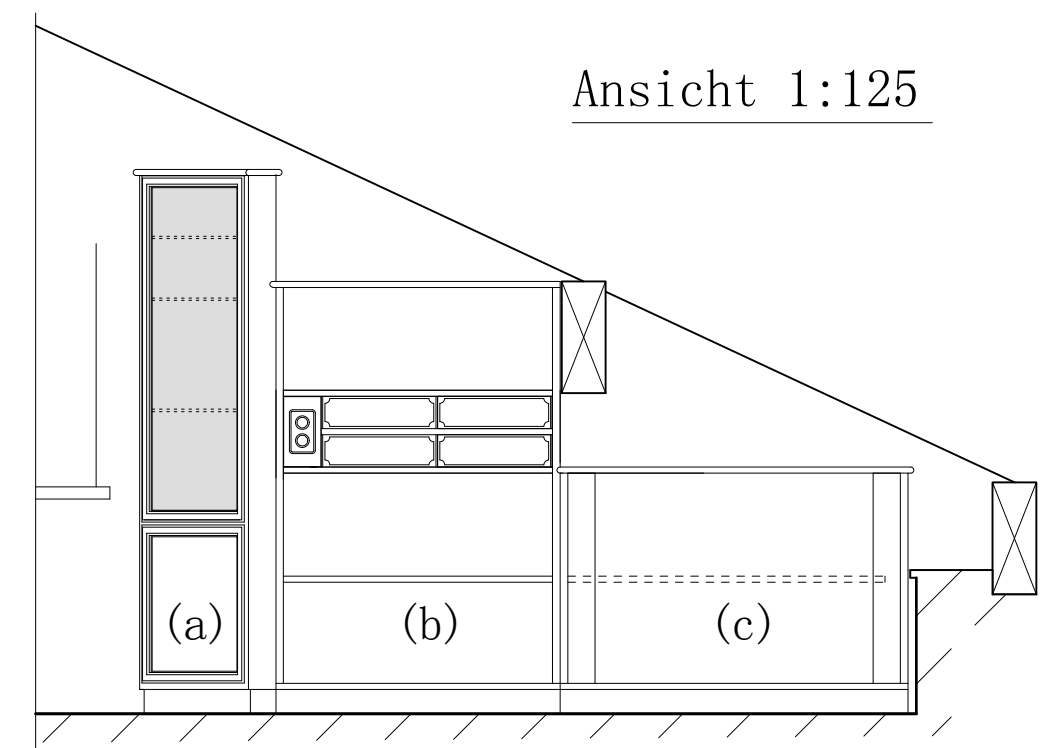

Objekt: Rustico in monti di Bodio		PLZ.: 6374 Buochs
Parzelle Nr.: 67	Strasse: -	PLZ: 6743 Bodio
Datum: 02.04.2013		MST: 1:125 1:5
Mansardaregal (c) Querrollladenschrank		
PL.NR.: Ma.Re. 1	Architektbüro Rotondari R. postfach 327/6374 Buochs 079'341'79'04	PL.Gr.: 841X594