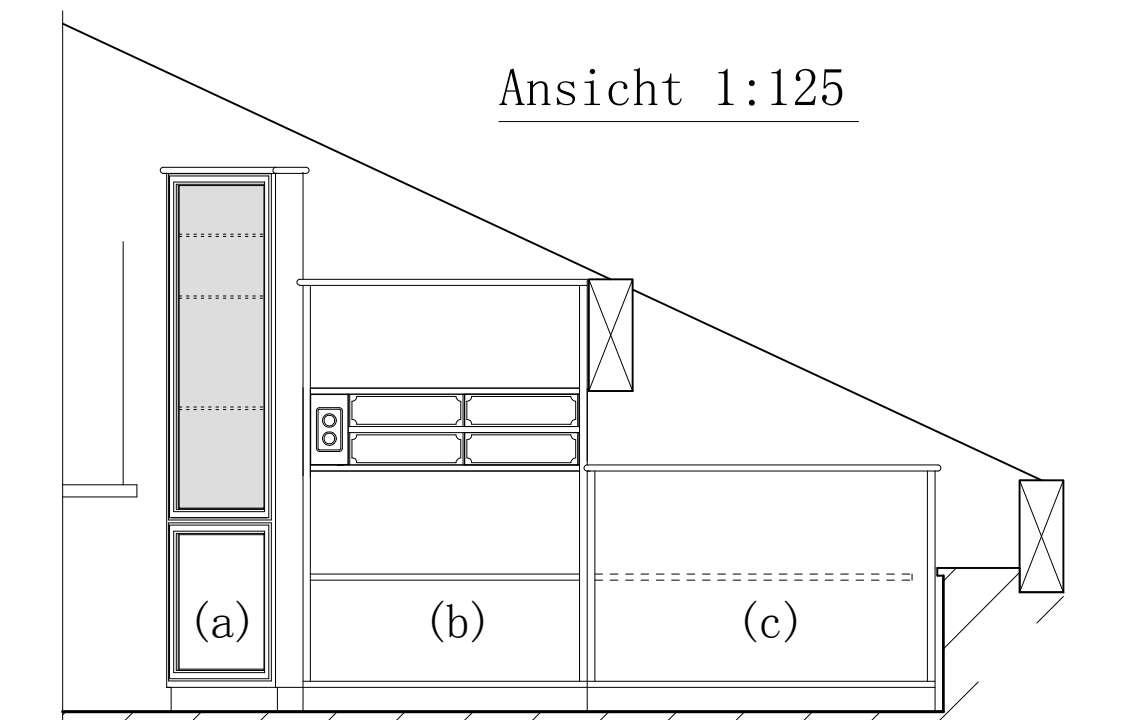

Objekt: Rustico in monti di Bodio		PLZ.: 6374 Buochs
Parzelle Nr.: 67	Strasse: -	PLZ: 6743 Bodio
<b>Mansardaregal (a)</b>		Datum: 02.04.2013
		MST:
		1:125
		1:5
1:2		
1:1		
PL.NR.: Ma.Re. 1	Architektbüro Rotondari R. postfach 327/6374 Buochs 079'341'79'04	PL.Gr.: 841X594