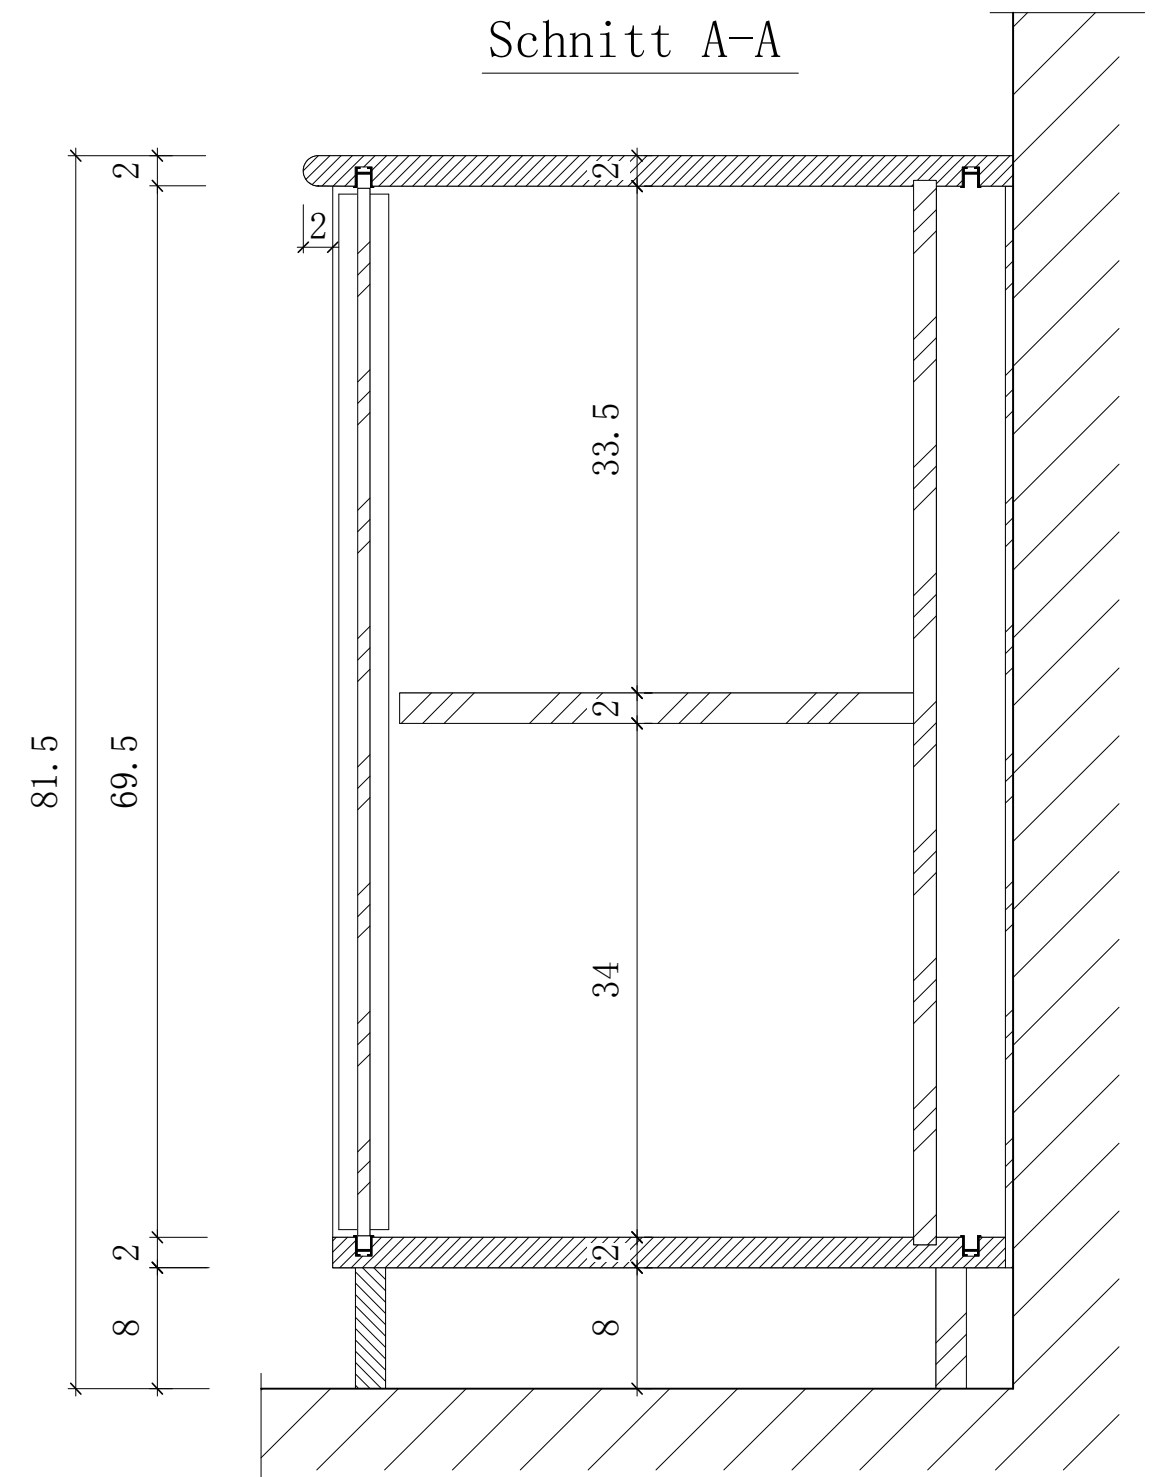

Objekt: Rustico in monti di Bodio		PLZ.: 6374 Buochs
Parzelle Nr.: 67	Strasse: -	PLZ: 6743 Bodio
Datum: 02.04.2013		MST: 1:125 1:5
Mansardaregal (c) Querrollladenschrank		
PL.NR.: Ma.Re. 1	Architektbüro Rotondari R. postfach 327/6374 Buochs 079'341'79'04	PL.Gr.: 841X594