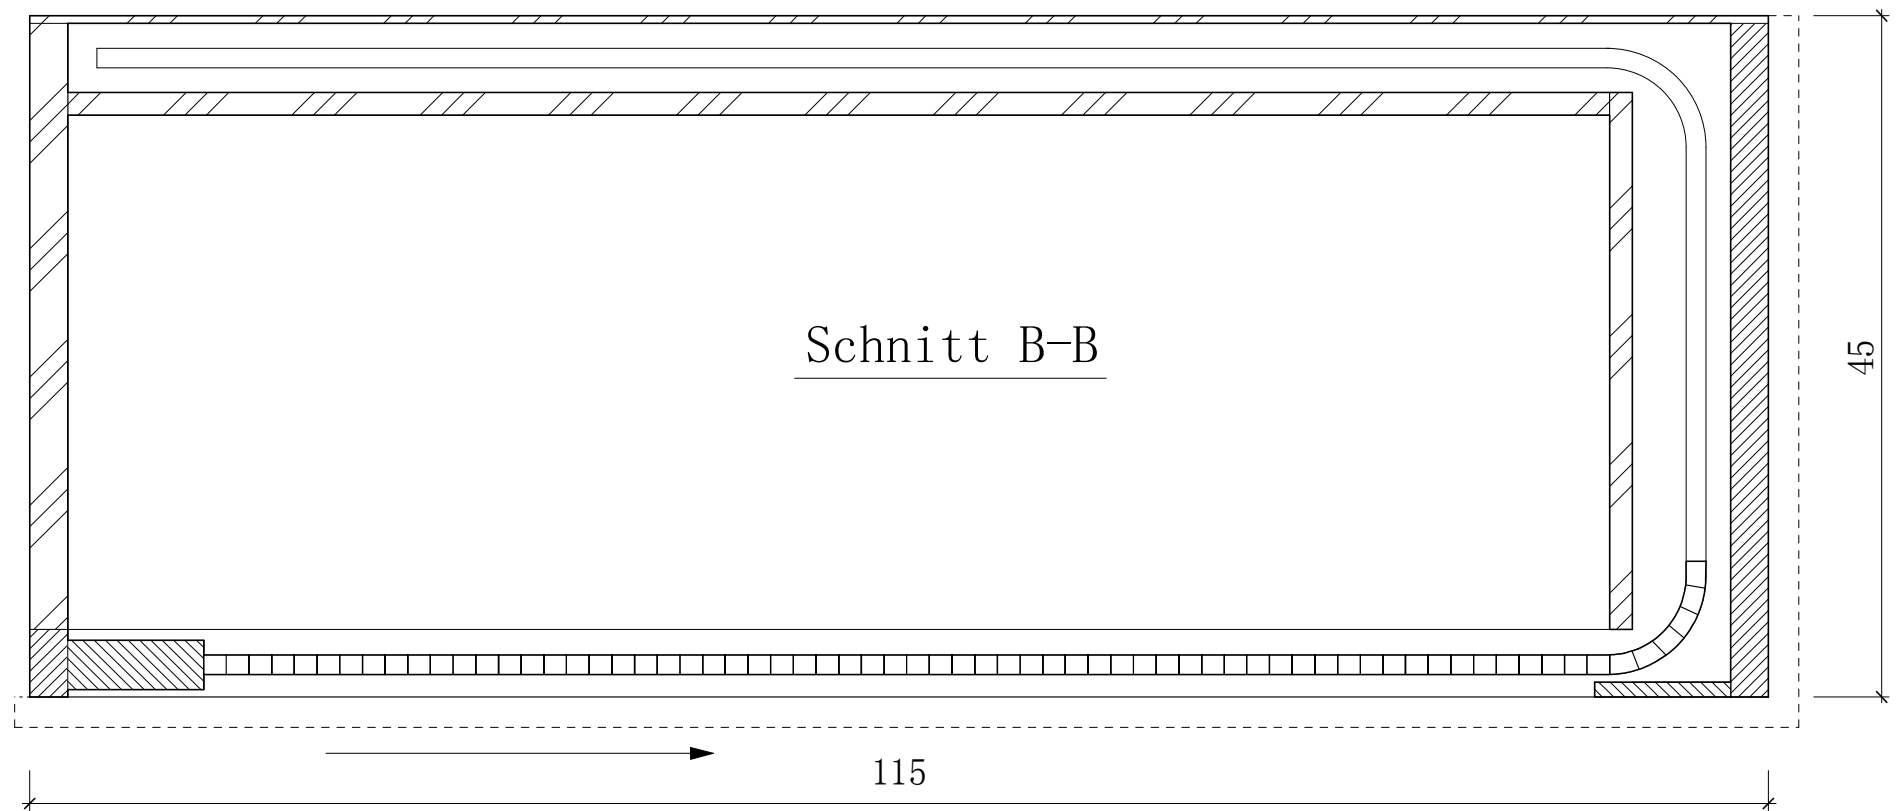

Objekt: Rustico in monti di Bodio		PLZ.: 6374 Buochs
Parzelle Nr.: 67	Strasse: -	PLZ: 6743 Bodio
Datum: 02.04.2013		MST: 1:125 1:5
Mansardaregal (c) Querrollladenschrank		
PL.NR.: Ma.Re. 1	Architektbüro Rotondari R. postfach 327/6374 Buochs 079'341'79'04	PL.Gr.: 841X594