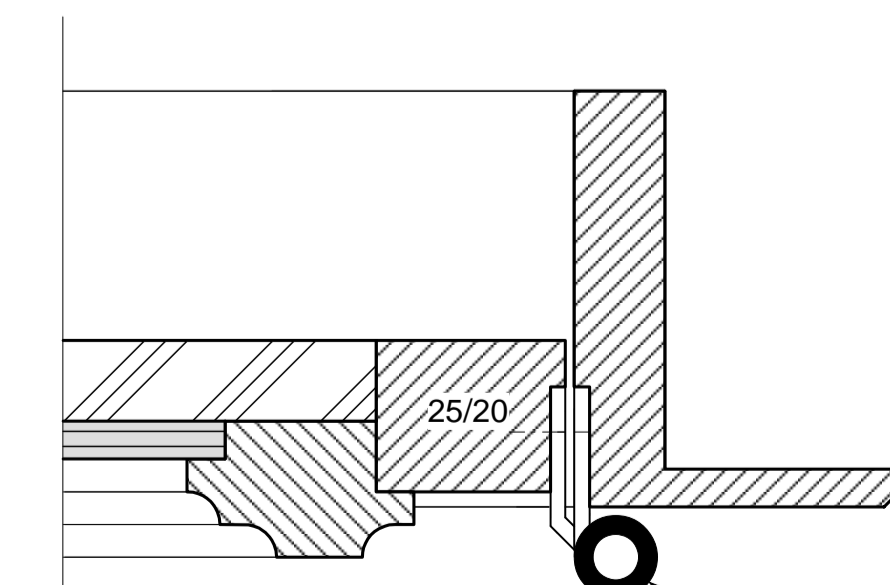

Ansicht Türblatt-Füllung

Ansicht Rahmen

Schnitt B - B

Schnitt A-A

Schnitt F - F

Schnitt E - E

Schnitt D - D

Schnitt C - C

Schnitt I - I

Falzleiste MST: 2:1

Schnitt G - G

Schnitt H - H

Ansicht (a)

Objekt: Rustico in monti di Bodio		PLZ.: Buochs
Parzelle Nr.: 67	Strasse: -	PLZ: 6743 Bodio
<p>Wandschranktüre Ansichten und Schnitte</p>		MST:
		1:5
		1:1
2:1		
PL.NR.: Monti H.Sch.1	Architektbüro Rotondari R. postfach 327/6374 Buochs 0793117904	PL.Gr.: 83,5x59,4