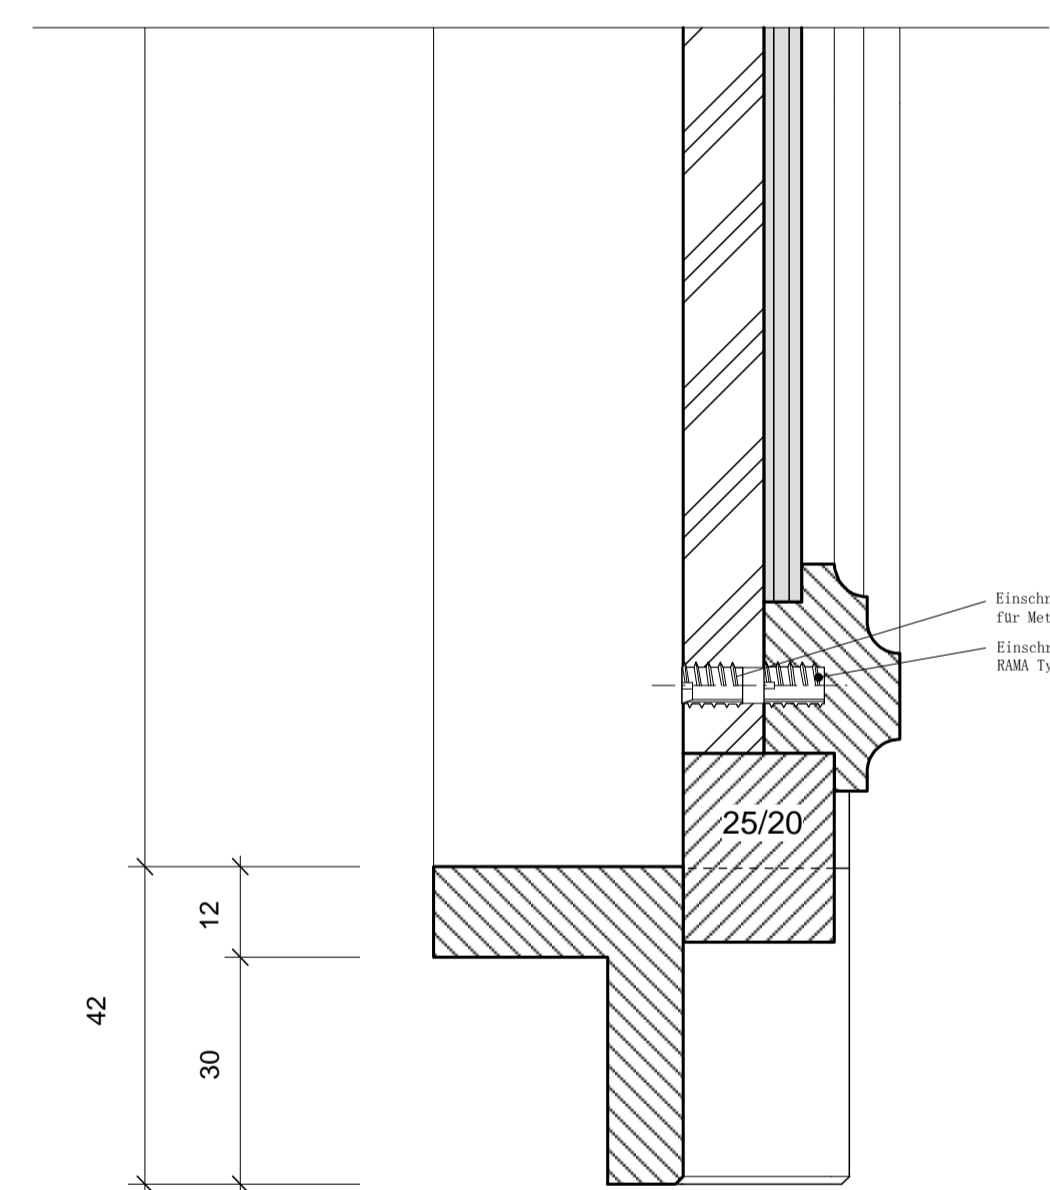

Ansicht Türblatt-Füllung

Ansicht Rahmen

Schnitt B - B

Schnitt A-A

Schnitt F - F

Schnitt E - E

Schnitt D - D

Schnitt C - C

Schnitt I - I

Falzleiste MST: 2:1

Schnitt G - G

Schnitt H - H

Ansicht (a)

Objekt: Rustico in monti di Bodio		PLZ.: Buochs
Parzelle Nr.: 67	Strasse: -	PLZ: 6743 Bodio
<p>Wandschranktüre Ansichten und Schnitte</p>		MST:
		1:5
		1:1
2:1		
PL.NR.: Monti H.Sch.1	Architektbüro Rotondari R. postfach 327/6374 Buochs 0793117904	PL.Gr.: 83,5x59,4

Stilband 212 Kröpfung B