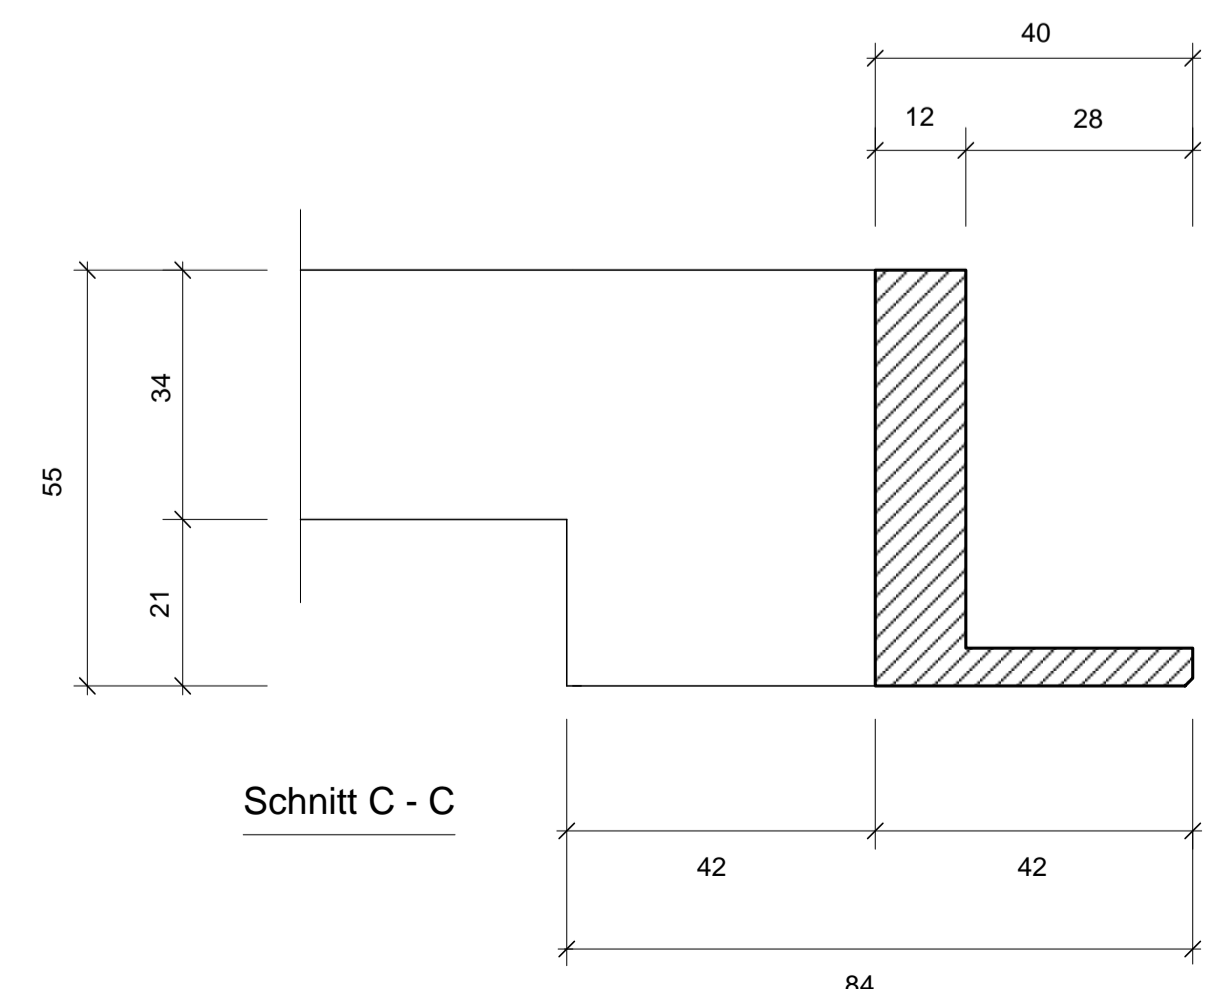

Ansicht Türblatt-Füllung

Ansicht Rahmen

Schnitt B - B

Schnitt A-A

Schnitt F - F

Schnitt E - E

Schnitt D - D

Schnitt C - C

Schnitt I - I

Falzleiste MST: 2:1

Schnitt G - G

Schnitt H - H

Ansicht (a)

Objekt: Rustico in monti di Bodio		PLZ.: Buochs
Parzelle Nr.: 67	Strasse: -	PLZ: 6743 Bodio
<p>Wandschranktüre Ansichten und Schnitte</p>		MST:
		1:5
		1:1
2:1		
PL.NR.: Monti H.Sch.1	Architektbüro Rotondari R. postfach 327/6374 Buochs 0793117904	PL.Gr.: 83,5x59,4