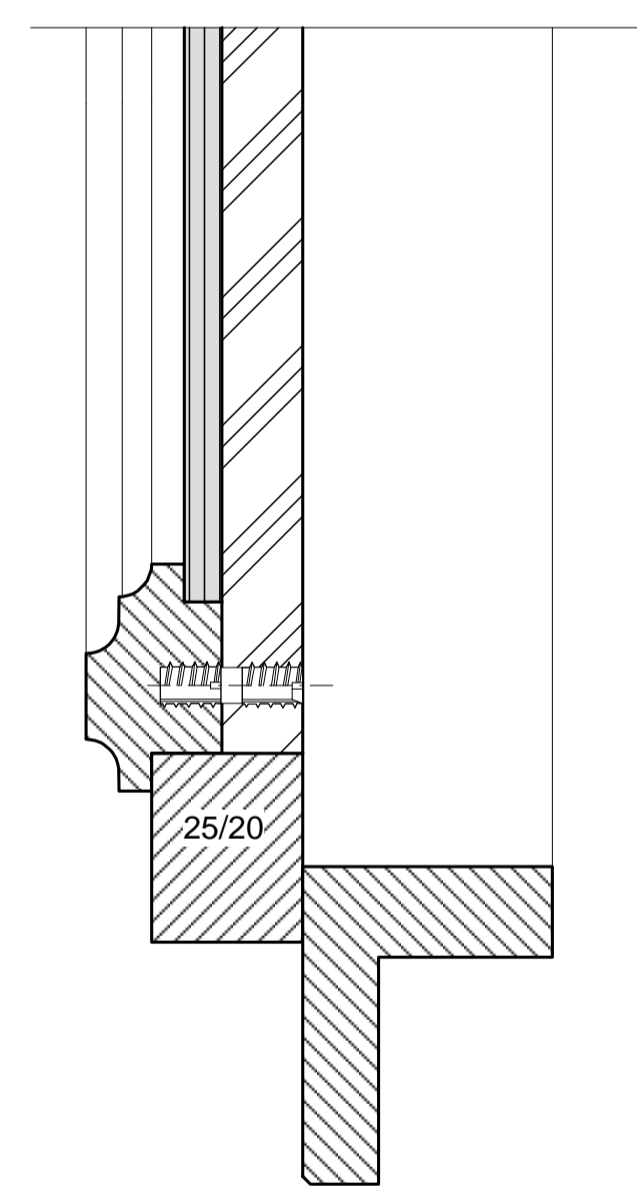

Ansicht Türblatt-Füllung

Ansicht Rahmen

Schnitt B - B

Schnitt A-A

Schnitt F - F

Schnitt E - E

Schnitt D - D

Schnitt C - C

Schnitt I - I

Falzleiste MST: 2:1

Schnitt G - G

Schnitt H - H

Ansicht (a)

Objekt: Rustico in monti di Bodio		PLZ.: Buochs
Parzelle Nr.: 67	Strasse: -	PLZ: 6743 Bodio
<p>Wandschranktüre Ansichten und Schnitte</p>		MST:
		1:5
		1:1
2:1		
PL.NR.: Monti H.Sch.1	Architektbüro Rotondari R. postfach 327/6374 Buochs 0793117904	PL.Gr.: 83,5x59,4