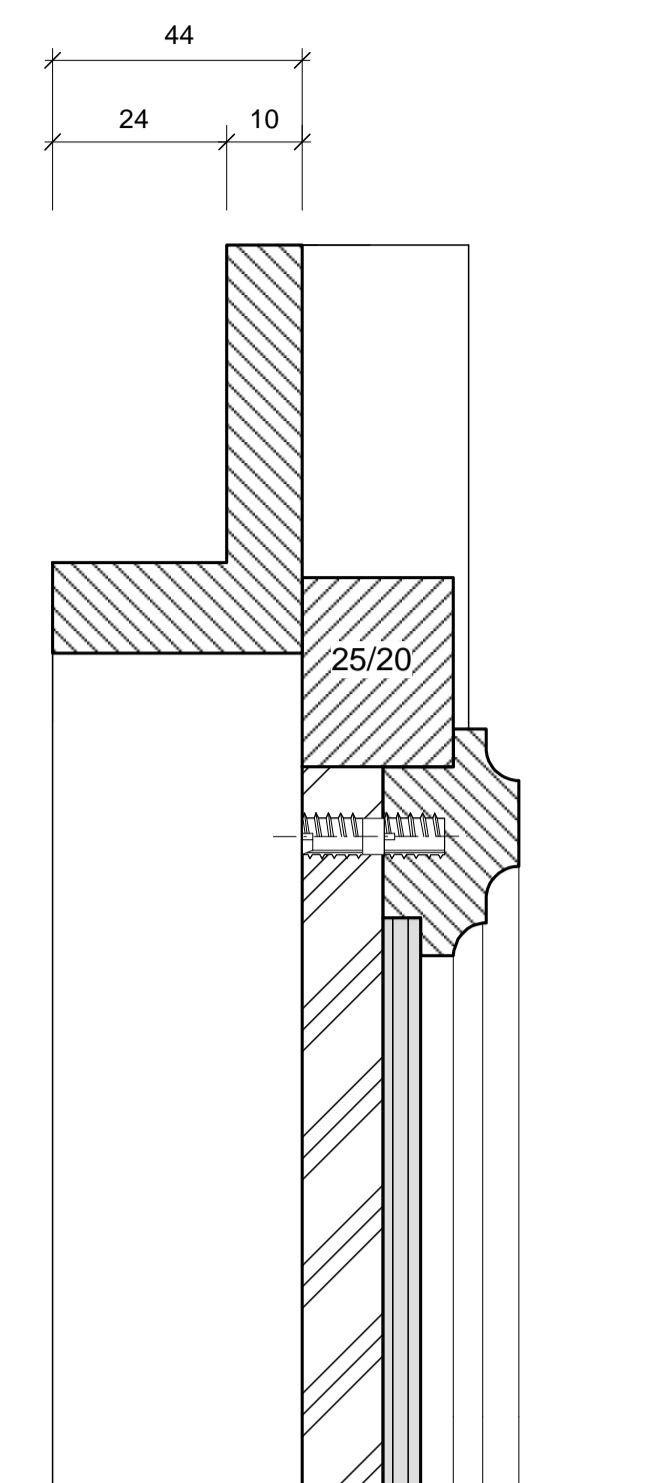

Ansicht Türblatt-Füllung

Ansicht Rahmen

Schnitt B - B

Schnitt A-A

Schnitt F - F

Schnitt E - E

Schnitt D - D

Schnitt C - C

Schnitt I - I

Falzleiste MST: 2:1

Schnitt G - G

Schnitt H - H

Ansicht (a)

Objekt: Rustico in monti di Bodio		PLZ.: Buochs
Parzelle Nr.: 67	Strasse: -	PLZ: 6743 Bodio
<p>Wandschranktüre Ansichten und Schnitte</p>		MST:
		1:5
		1:1
2:1		
PL.NR.: Monti H.Sch.1	Architektbüro Rotondari R. postfach 327/6374 Buochs 0793117904	PL.Gr.: 83,5x59,4