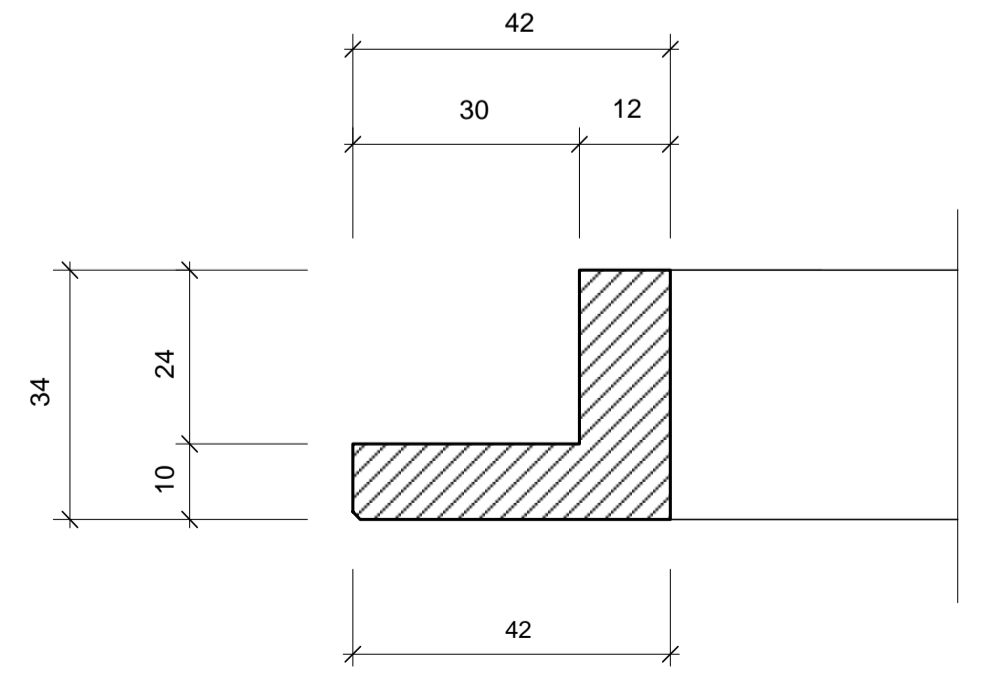

Ansicht Türblatt-Füllung

Ansicht Rahmen

Schnitt B - B

Schnitt A-A

Schnitt F - F

Schnitt E - E

Schnitt D - D

Schnitt C - C

Schnitt I - I

Falzleiste MST: 2:1

Schnitt G - G

Schnitt H - H

Ansicht (a)

Objekt: Rustico in monti di Bodio		PLZ.: Buochs
Parzelle Nr.: 67	Strasse: -	PLZ: 6743 Bodio
<p>Wandschranktüre Ansichten und Schnitte</p>		MST:
		1:5
		1:1
2:1		
PL.NR.: Monti H.Sch.1	Architektbüro Rotondari R. postfach 327/6374 Buochs 0793117904	PL.Gr.: 83,5x59,4