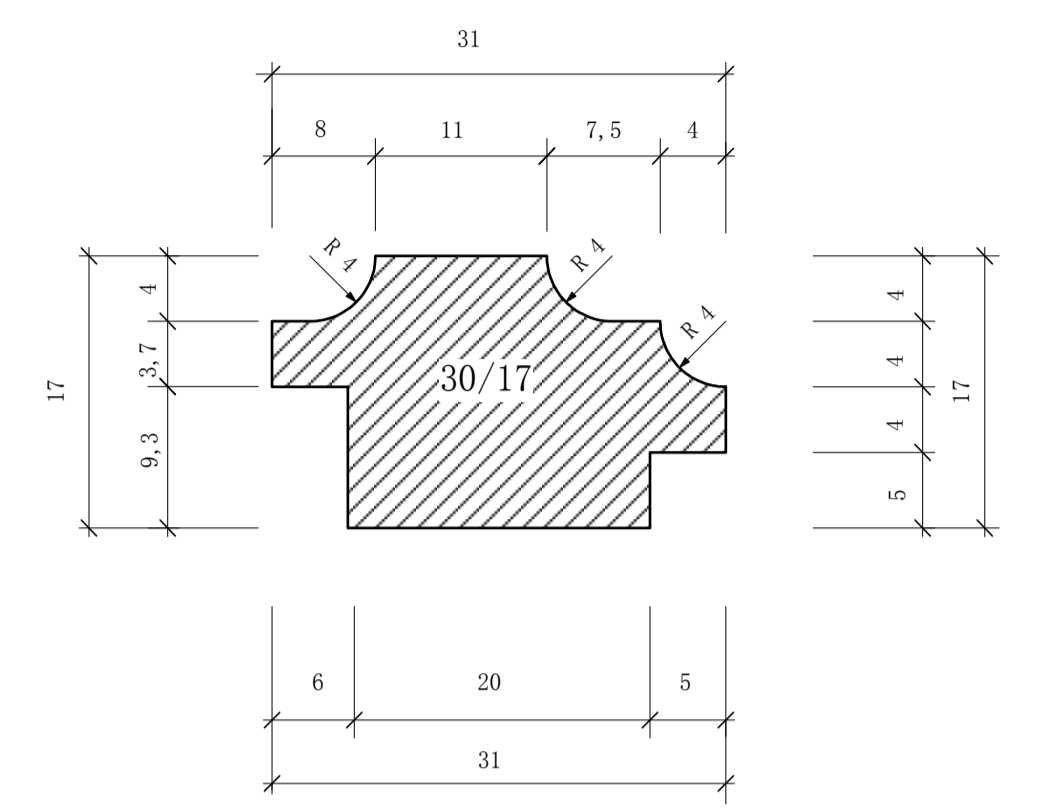

Ansicht Türblatt-Füllung

Ansicht Rahmen

Schnitt B - B

Schnitt A-A

Schnitt F - F

Schnitt E - E

Schnitt D - D

Schnitt C - C

Schnitt I - I

Falzleiste MST: 2:1

Schnitt G - G

Schnitt H - H

Ansicht (a)

Objekt: Rustico in monti di Bodio		PLZ.: Buochs
Parzelle Nr.: 67	Strasse: -	PLZ: 6743 Bodio
<p>Wandschranktüre Ansichten und Schnitte</p>		MST:
		1:5
		1:1
2:1		
PL.NR.: Monti H.Sch.1	Architektbüro Rotondari R. postfach 327/6374 Buochs 0793117904	PL.Gr.: 83,5x59,4