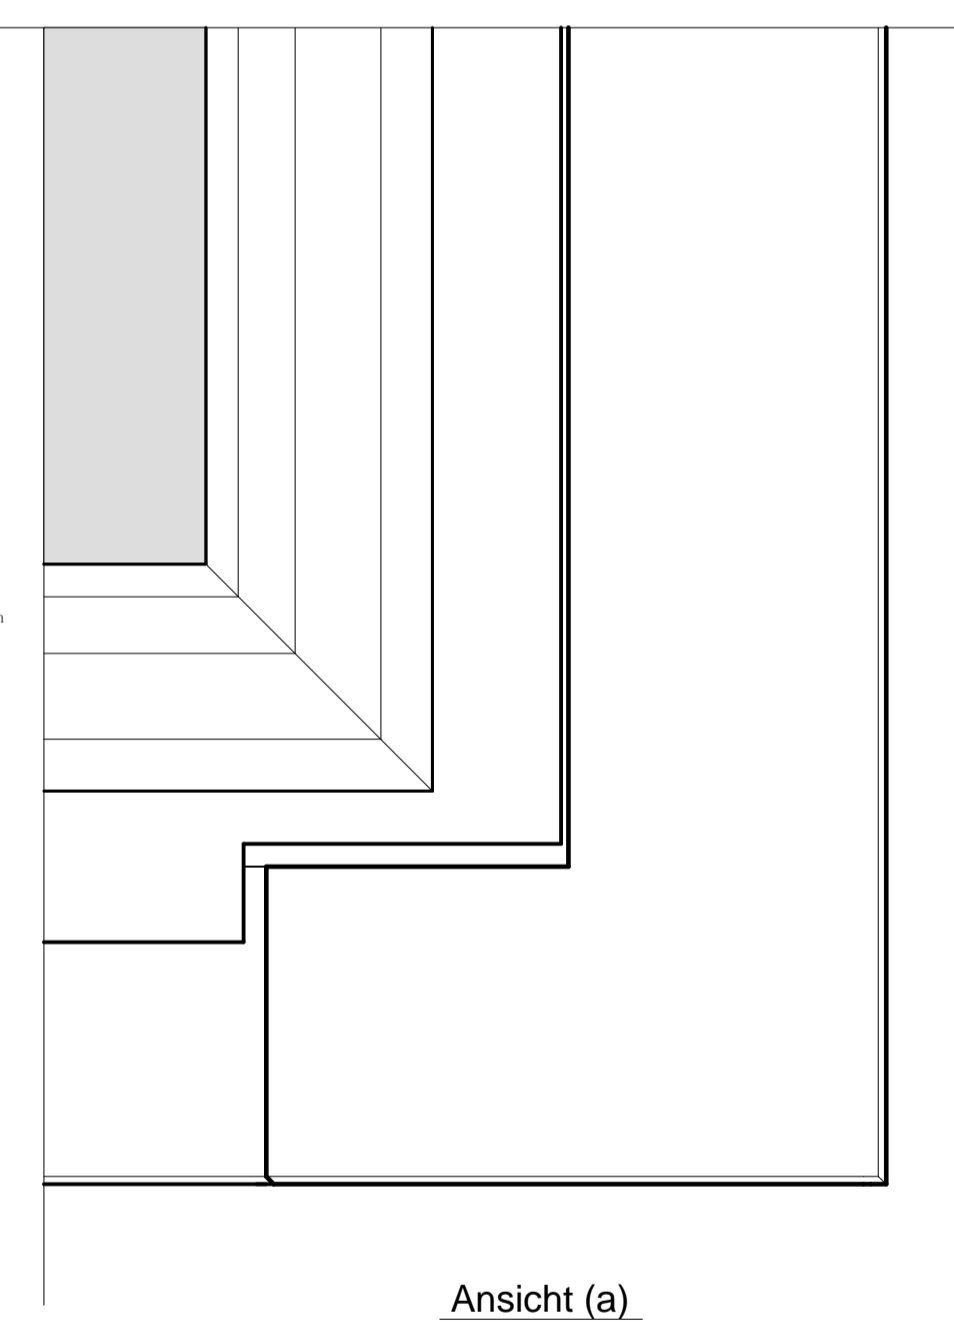

Ansicht Türblatt-Füllung

Ansicht Rahmen

Schnitt B - B

Schnitt A-A

Schnitt F - F

Schnitt E - E

Schnitt D - D

Schnitt C - C

Schnitt I - I

Falzleiste MST: 2:1

Schnitt G - G

Schnitt H - H

Ansicht (a)

Objekt: Rustico in monti di Bodio		PLZ.: Buochs
Parzelle Nr.: 67	Strasse: -	PLZ: 6743 Bodio
<p>Wandschranktüre Ansichten und Schnitte</p>		MST:
		1:5
		1:1
2:1		
PL.NR.: Monti H.Sch.1	Architektbüro Rotondari R. postfach 327/6374 Buochs 0793117904	PL.Gr.: 83,5x59,4

Stilband 212 Kröpfung B