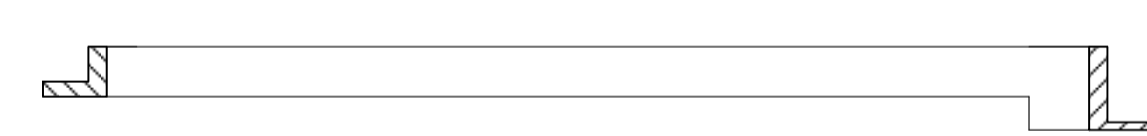

Ansicht Türblatt-Füllung

Ansicht Rahmen

Schnitt B - B

Schnitt A-A

Schnitt F - F

Schnitt E - E

Schnitt D - D

Schnitt C - C

Schnitt I - I

Falzleiste MST: 2:1

Schnitt G - G

Schnitt H - H

Ansicht (a)

Objekt: Rustico in monti di Bodio		PLZ.: Buochs
Parzelle Nr.: 67	Strasse: -	PLZ: 6743 Bodio
<p>Wandschranktüre Ansichten und Schnitte</p>		MST:
		1:5
		1:1
2:1		
PL.NR.: Monti H.Sch.1	Architektbüro Rotondari R. postfach 327/6374 Buochs 0793117904	PL.Gr.: 83,5x59,4