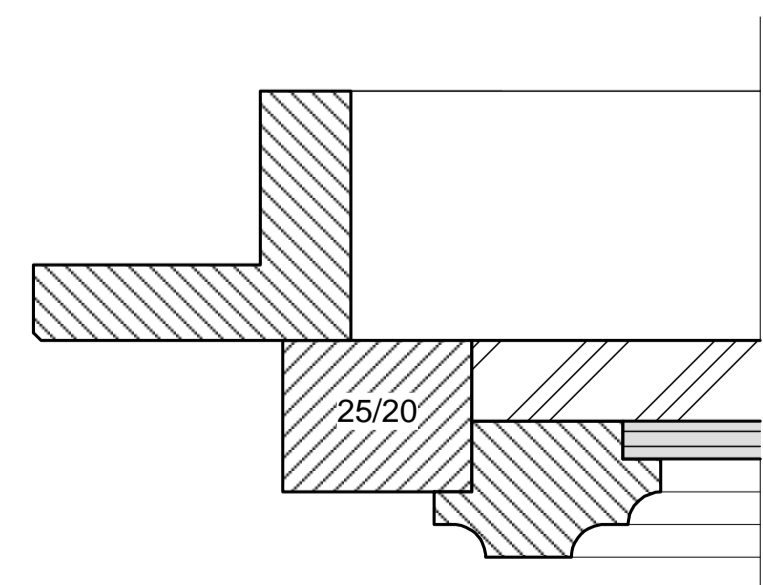

Ansicht Türblatt-Füllung

Ansicht Rahmen

Schnitt B - B

Schnitt A-A

Schnitt F - F

Schnitt E - E

Schnitt D - D

Schnitt C - C

Schnitt I - I

Falzleiste MST: 2:1

Schnitt G - G

Schnitt H - H

Ansicht (a)

Objekt: Rustico in monti di Bodio		PLZ.: Buochs
Parzelle Nr.: 67	Strasse: -	PLZ: 6743 Bodio
<p>Wandschranktüre Ansichten und Schnitte</p>		MST:
		1:5
		1:1
2:1		
PL.NR.: Monti H.Sch.1	Architektbüro Rotondari R. postfach 327/6374 Buochs 0793117904	PL.Gr.: 83,5x59,4