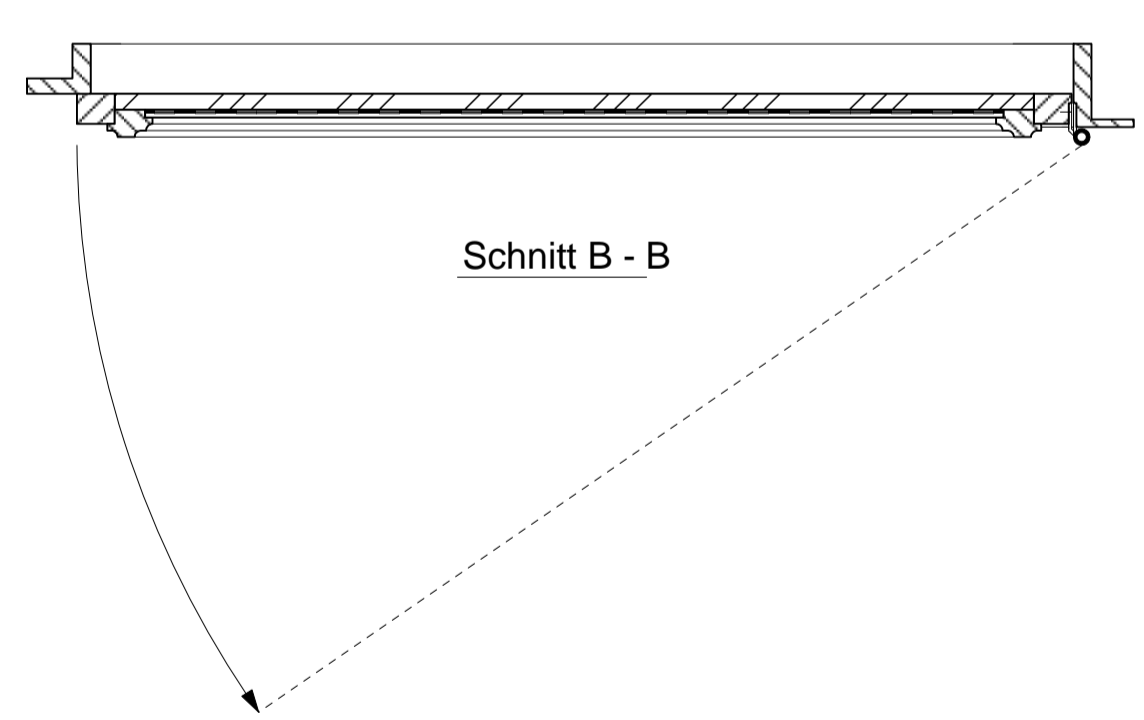

Ansicht Türblatt-Füllung

Ansicht Rahmen

Schnitt B - B

Schnitt A-A

Schnitt F - F

Schnitt E - E

Schnitt D - D

Schnitt C - C

Schnitt I - I

Falzleiste MST: 2:1

Schnitt G - G

Schnitt H - H

Ansicht (a)

Objekt: Rustico in monti di Bodio		PLZ.: Buochs
Parzelle Nr.: 67	Strasse: -	PLZ: 6743 Bodio
<p>Wandschranktüre Ansichten und Schnitte</p>		MST:
		1:5
		1:1
2:1		
PL.NR.: Monti H.Sch.1	Architektbüro Rotondari R. postfach 327/6374 Buochs 0793117904	PL.Gr.: 83,5x59,4

Stilband 212 Kröpfung B