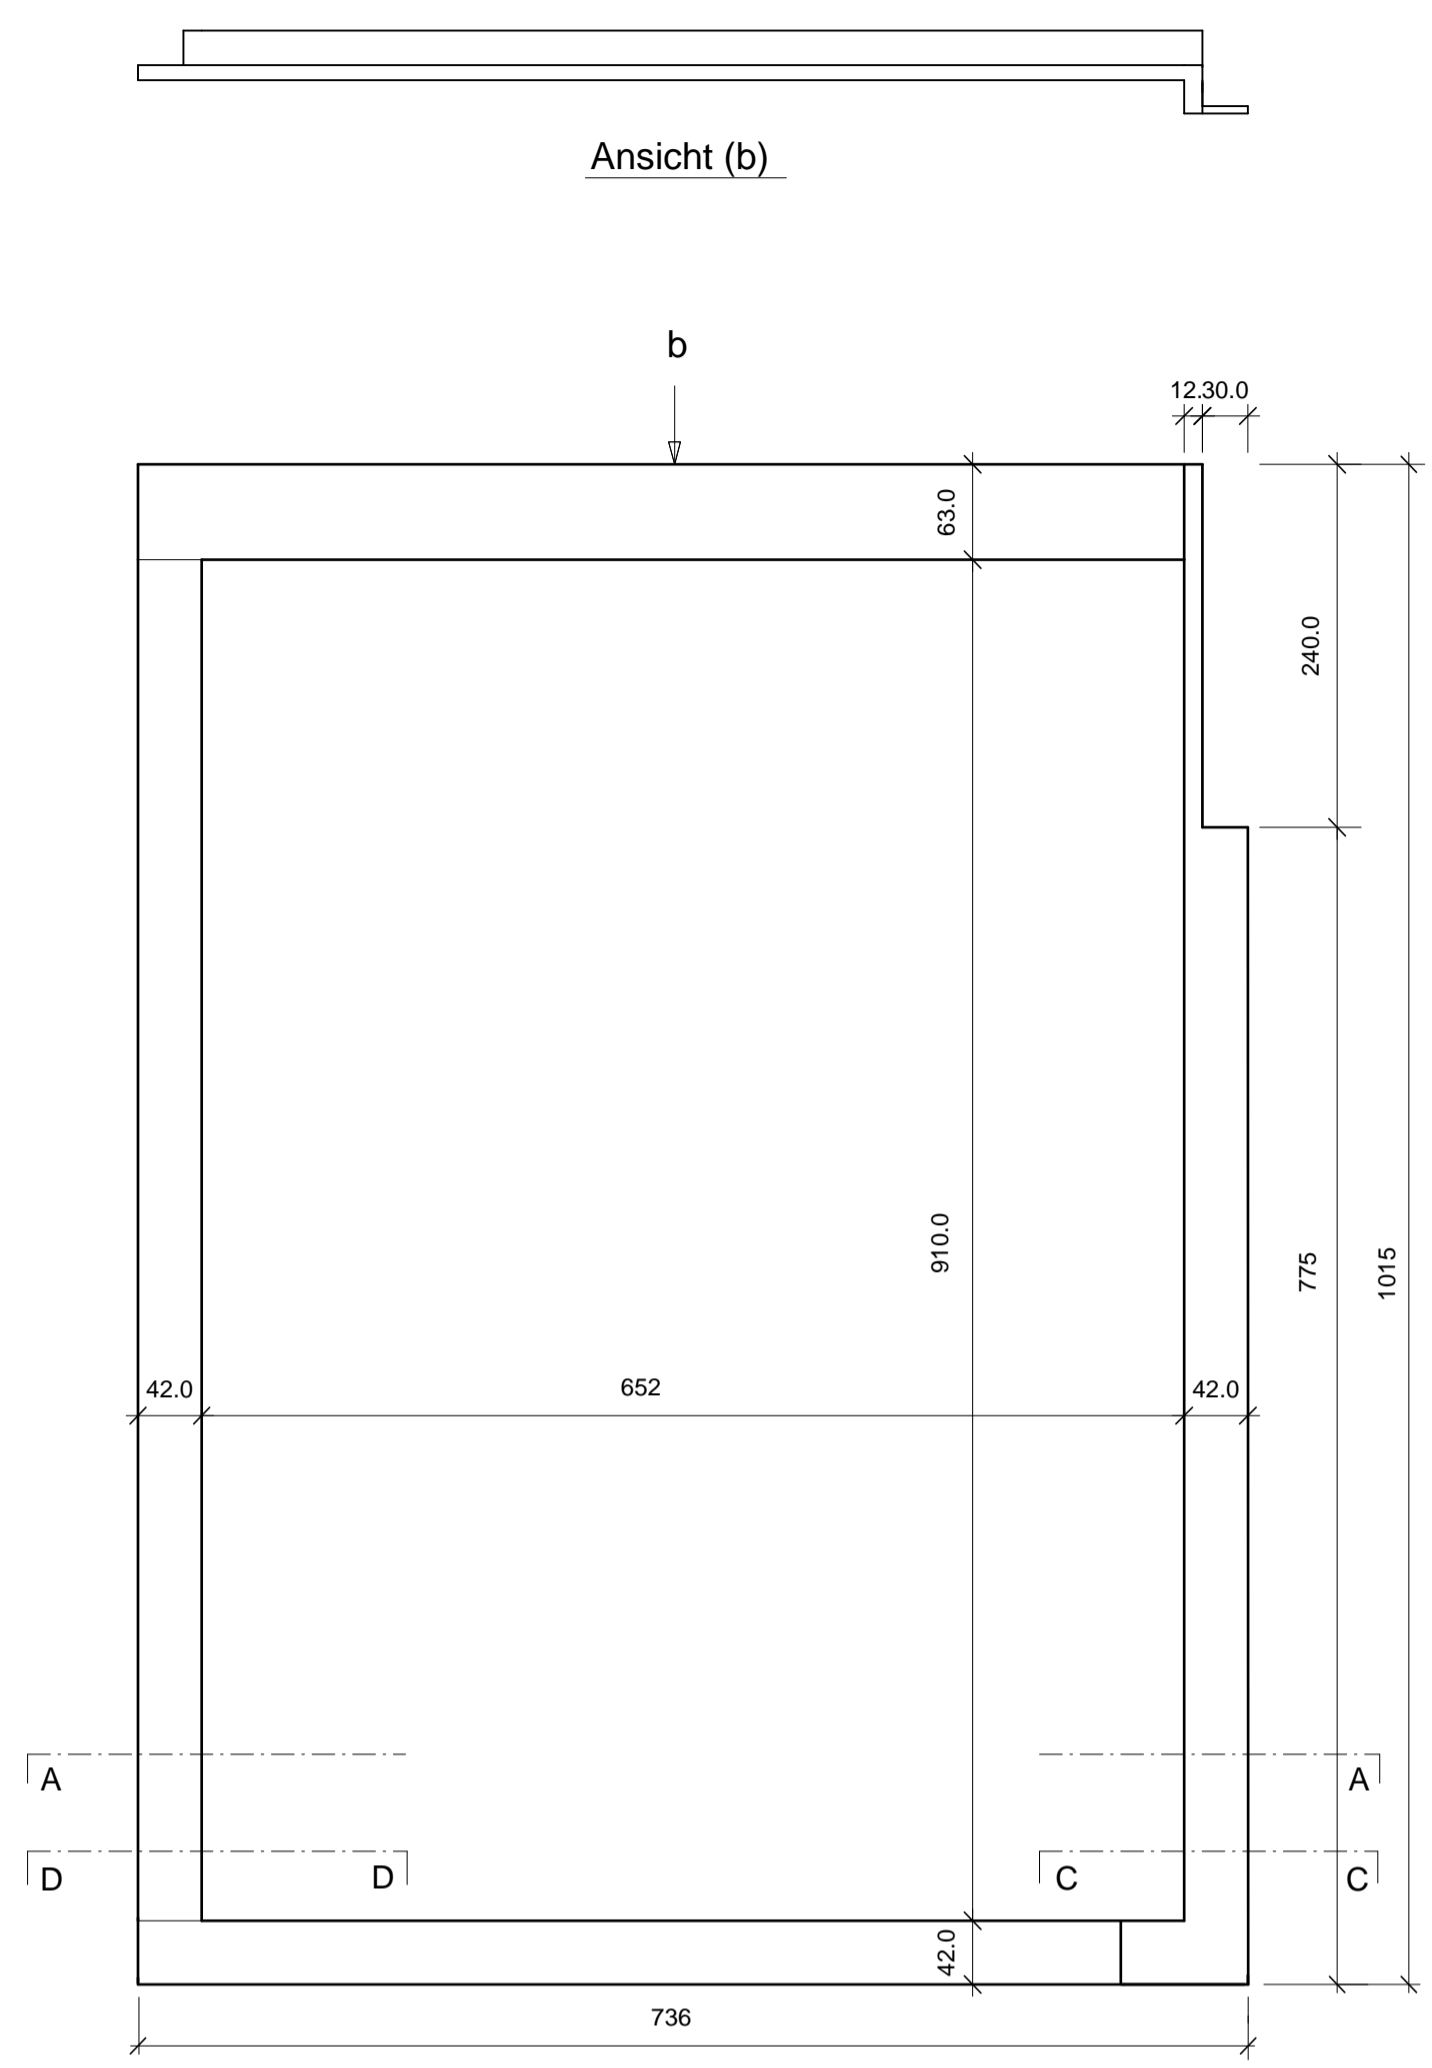

Ansicht Türblatt-Füllung

Ansicht Rahmen

Schnitt B - B

Schnitt A-A

Schnitt F - F

Schnitt E - E

Schnitt D - D

Schnitt C - C

Schnitt I - I

Falzleiste MST: 2:1

Schnitt G - G

Schnitt H - H

Ansicht (a)

Objekt: Rustico in monti di Bodio		PLZ.: Buochs
Parzelle Nr.: 67	Strasse: -	PLZ: 6743 Bodio
<p>Wandschranktüre Ansichten und Schnitte</p>		MST:
		1:5
		1:1
2:1		
PL.NR.: Monti H.Sch.1	Architektbüro Rotondari R. postfach 327/6374 Buochs 0793117904	PL.Gr.: 83,5x59,4